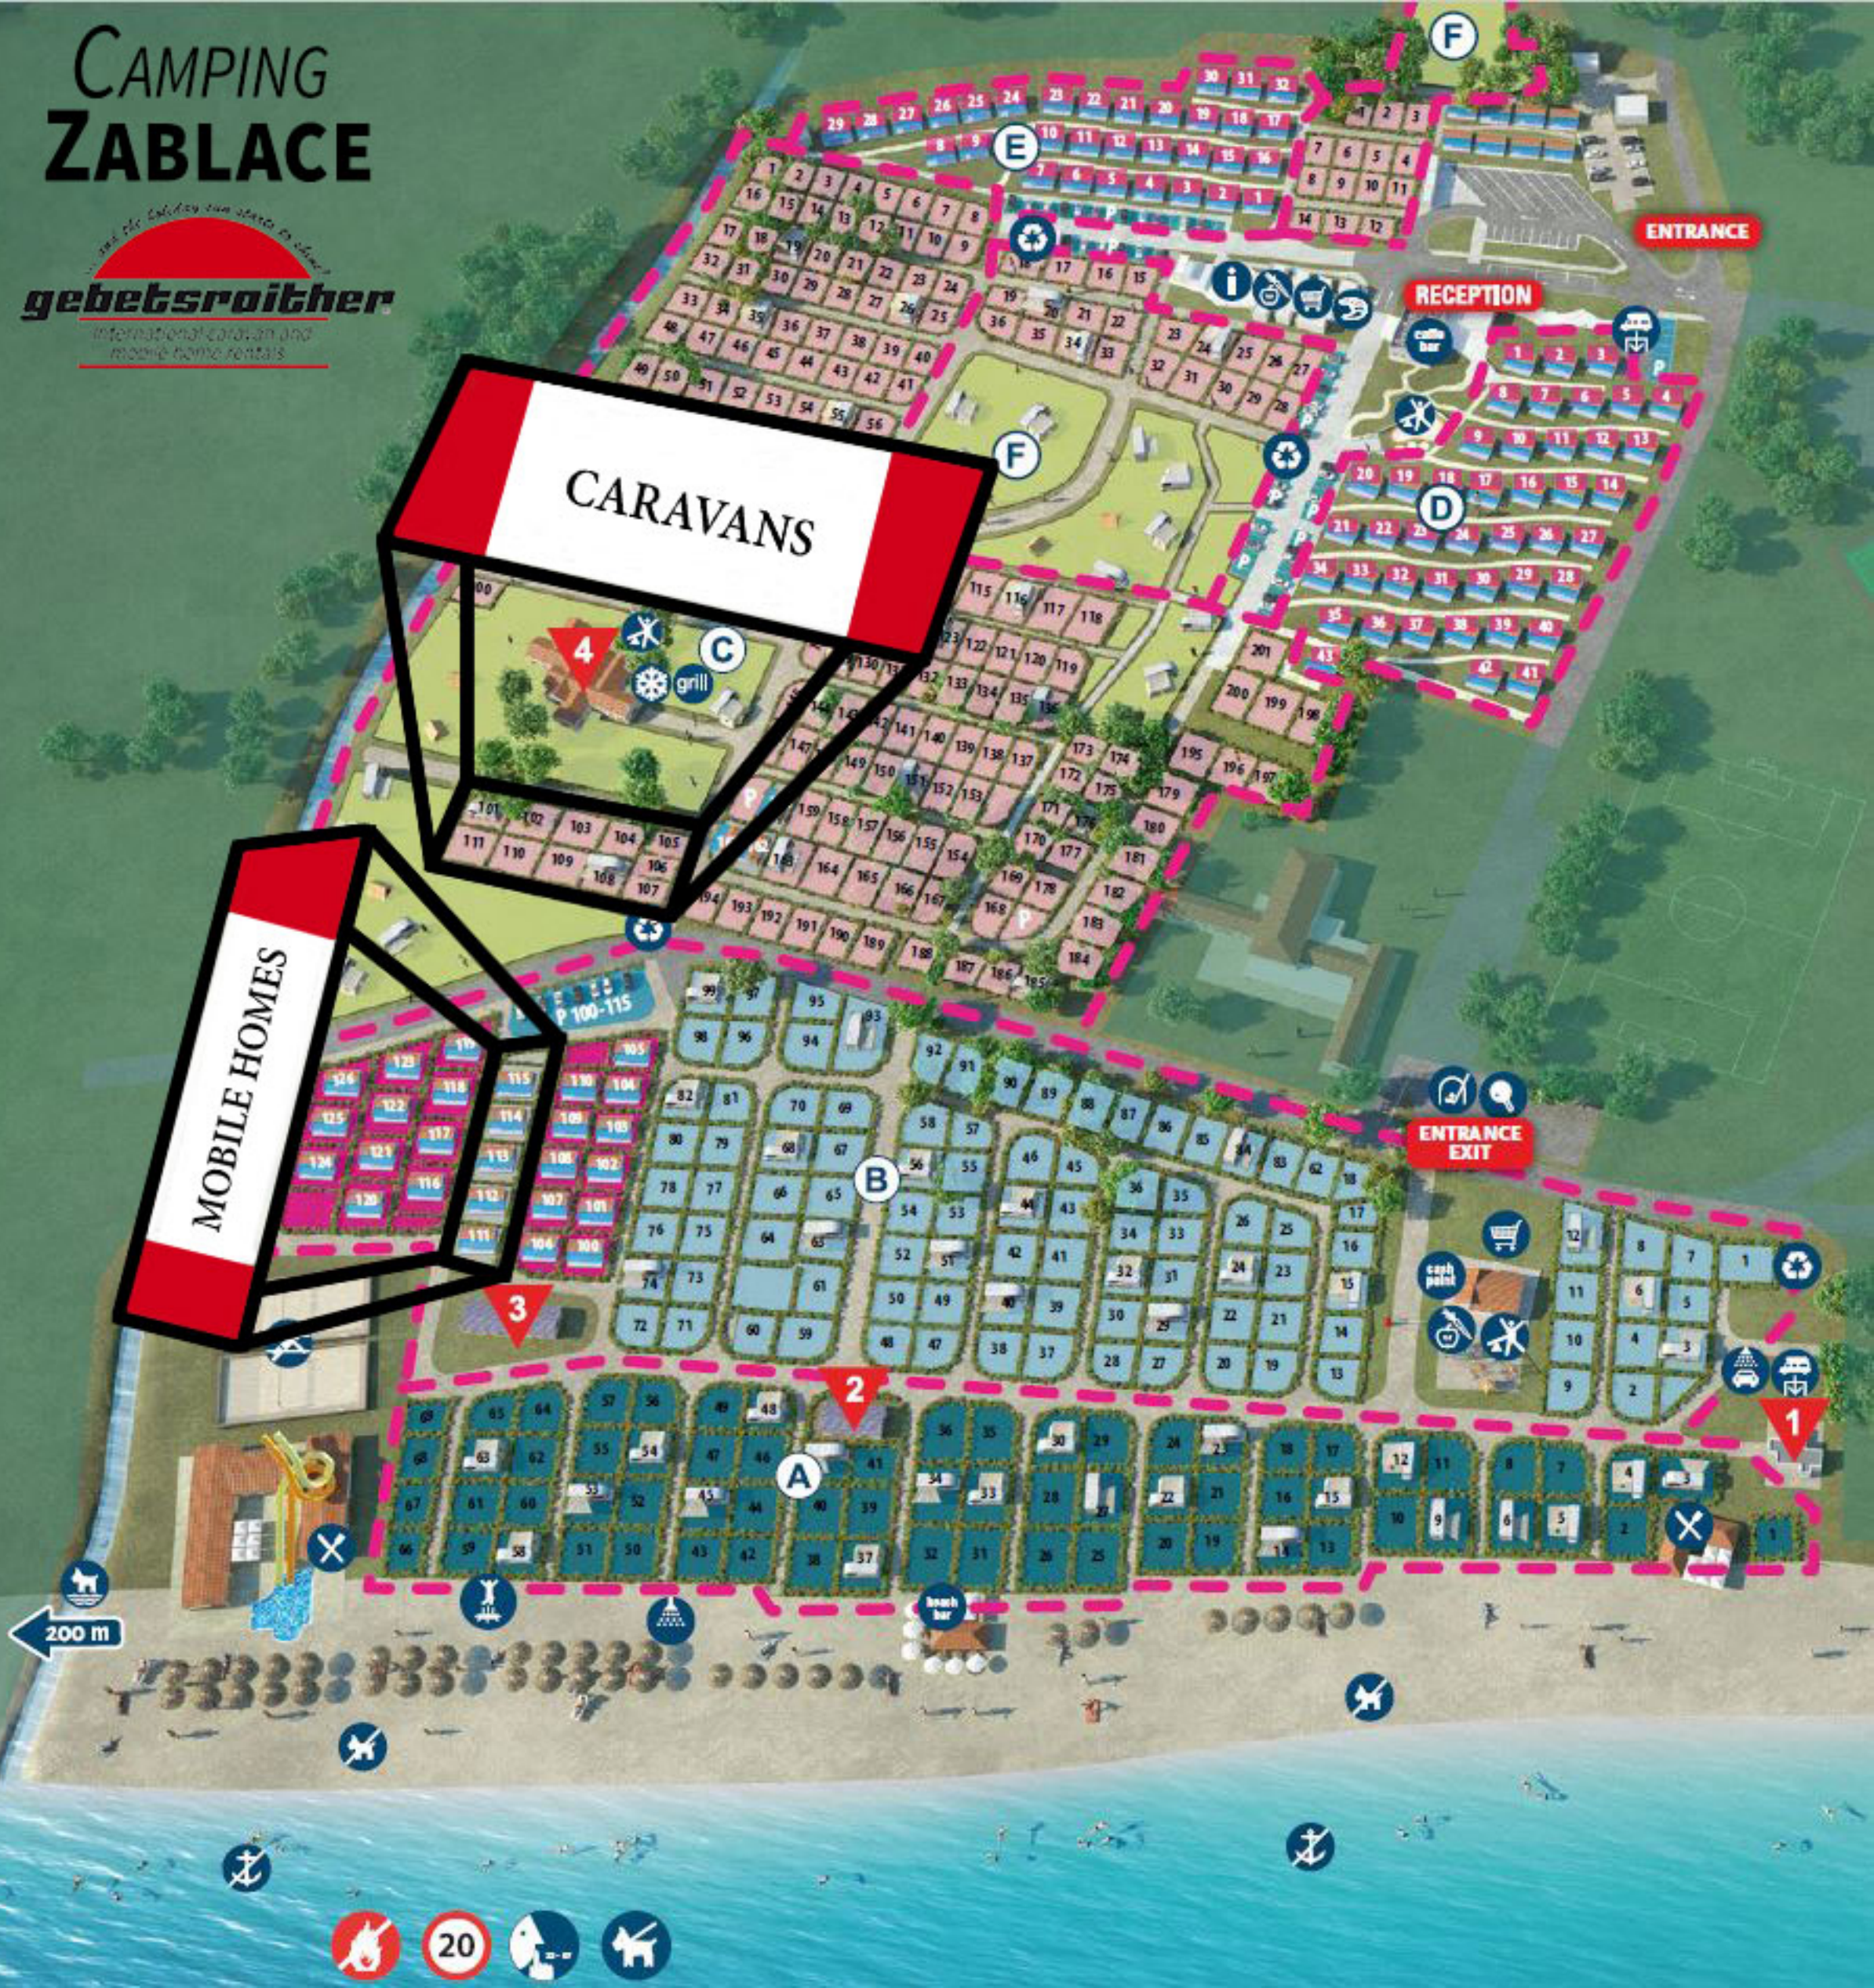

CAMPING ZABLACE

...und die besten zum Urlaub im Sommer
gebetsroither
international caravan and
mobile home rentals

CARAVANS

4

grill

C

101 102 103 104 105
111 110 109 108 107

MOBILE HOMES

3

126 125 124 123 122 121 120 119 118 117 116 115 114 113 112 111
106 105 104 103 102 101 100 99 98 97 96 95 94 93 92 91 90 89 88 87 86 85 84 83 82 81 80 79 78 77 76 75 74 73 72 71 70 69 68 67 66 65 64 63 62 61 60 59 58 57 56 55 54 53 52 51 50 49 48 47 46 45 44 43 42 41 40 39 38 37 36 35 34 33 32 31 30 29 28 27 26 25 24 23 22 21 20 19 18 17 16 15 14 13 12 11 10 9 8 7 6 5 4 3 2 1

200 m

- 🚫
- 20
- 🐾
- 🐾