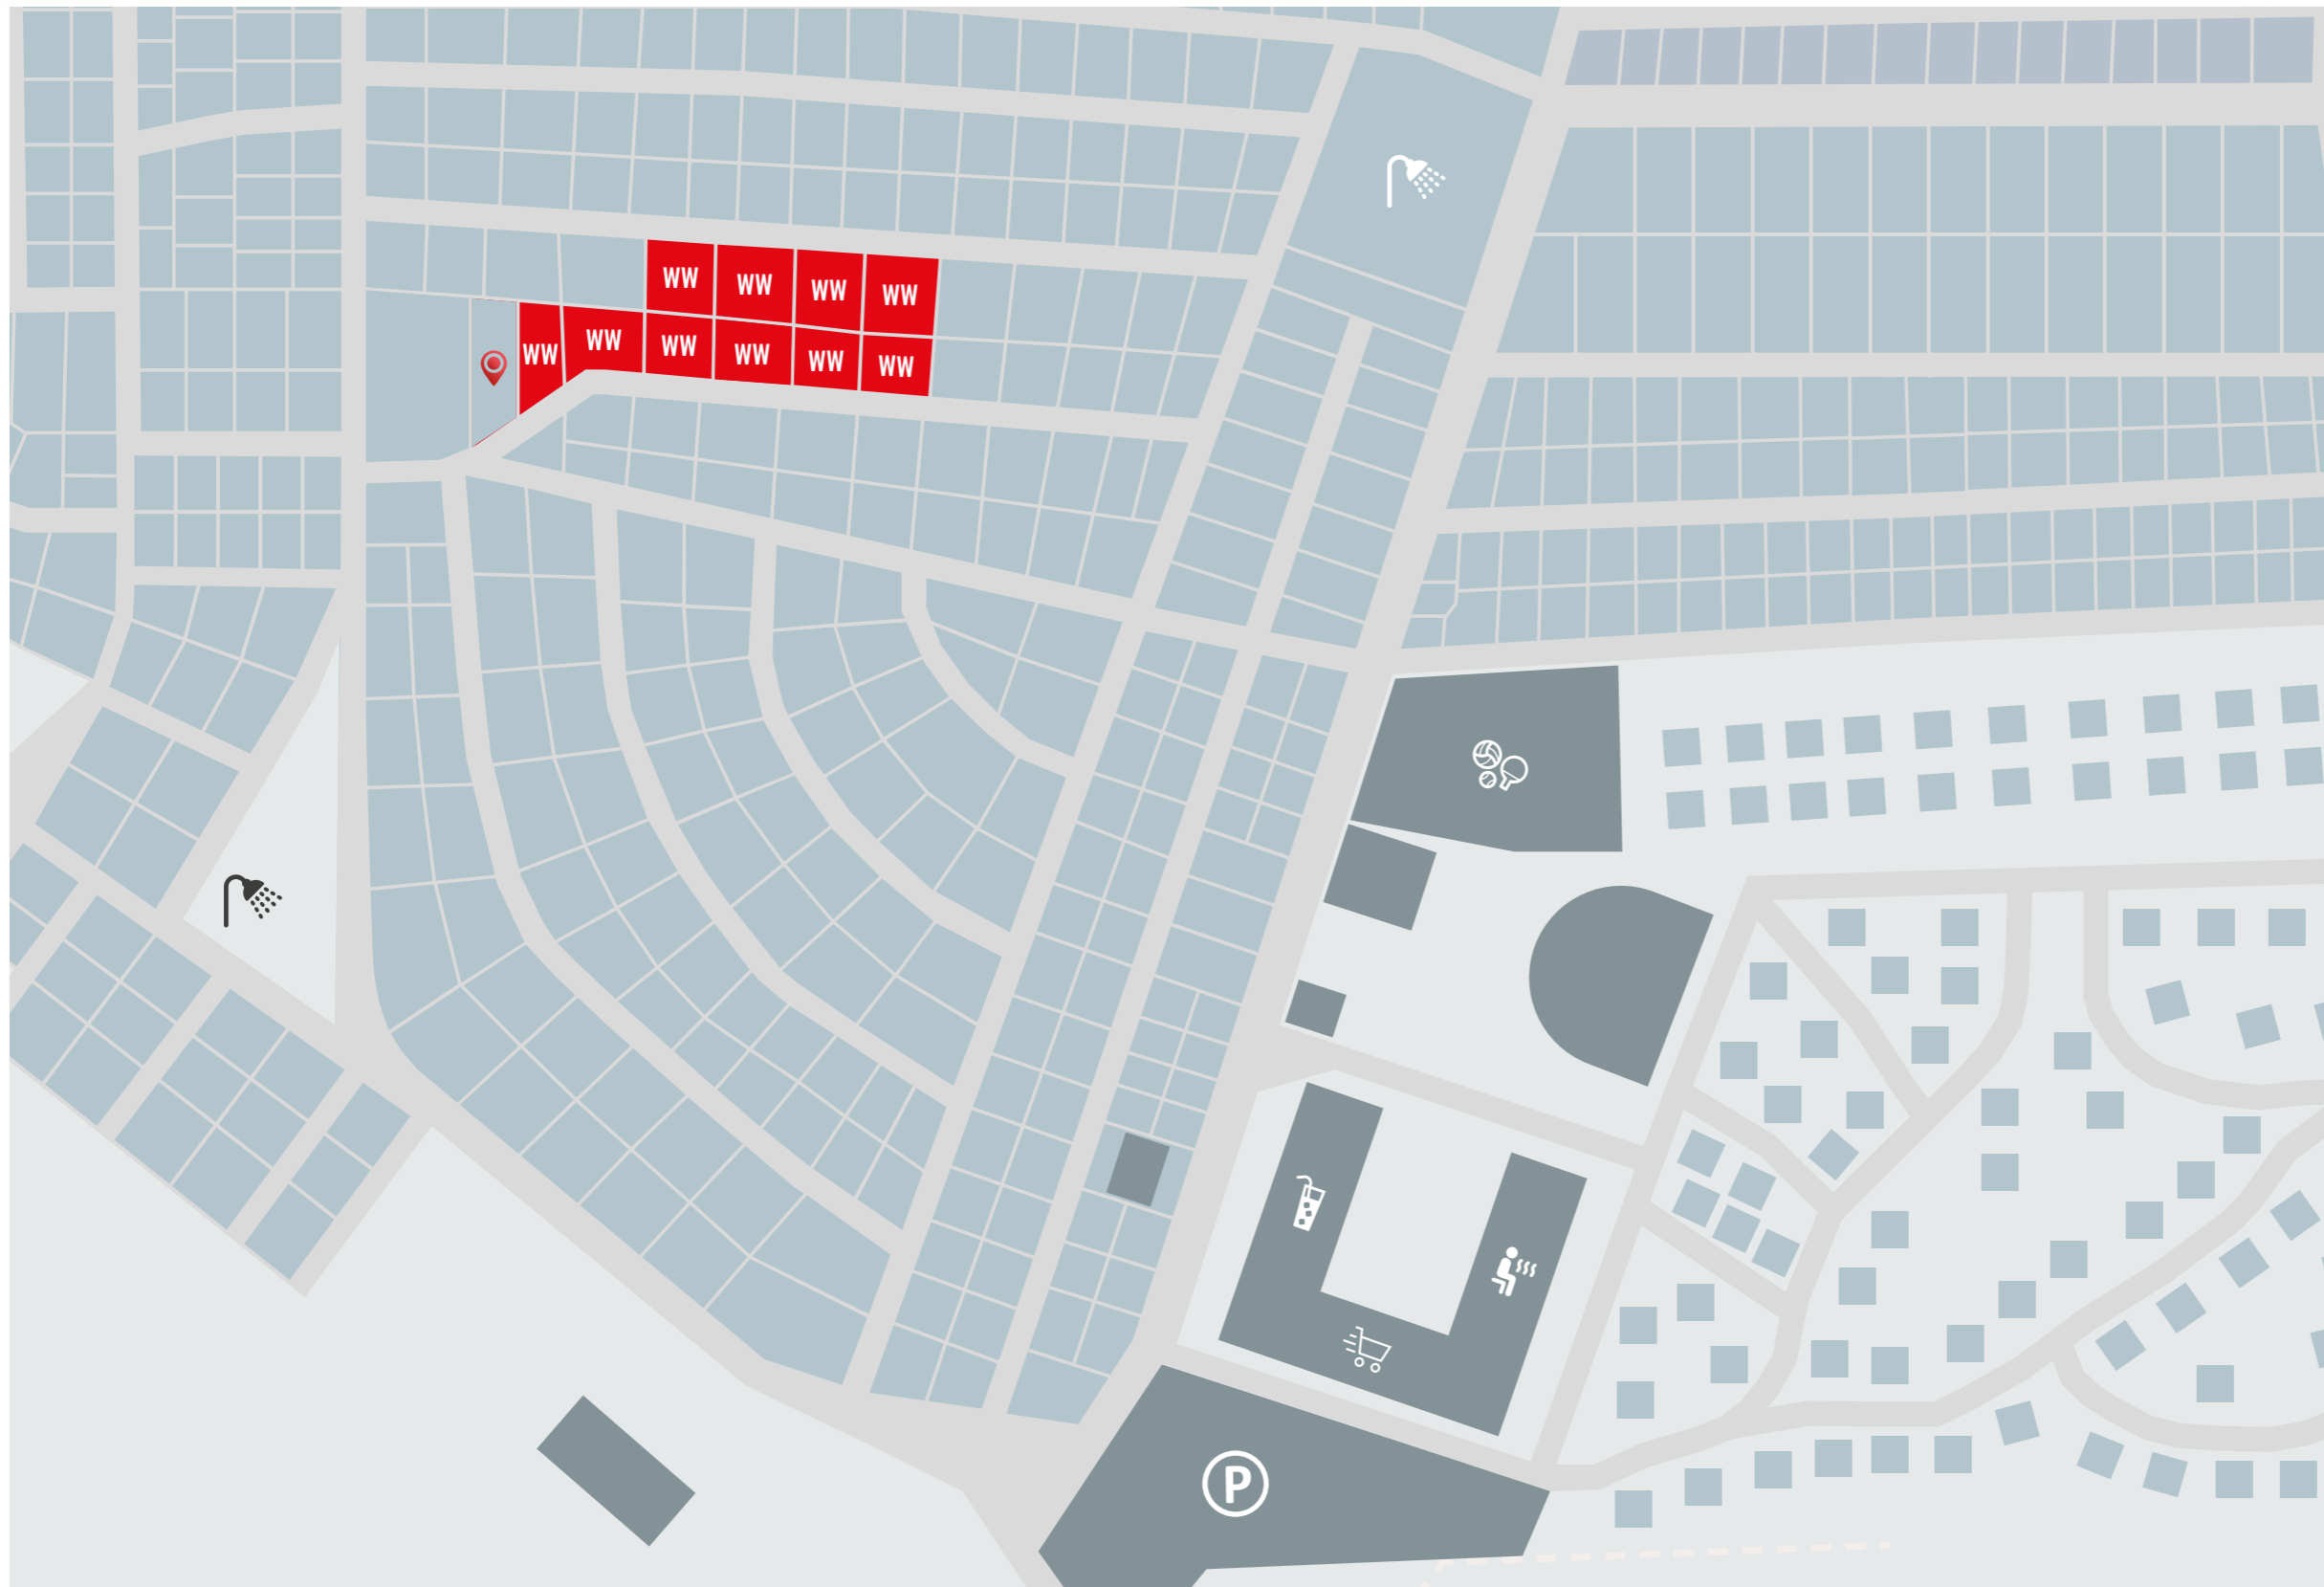

Deutschland

Baltic-Freizeit Camping

Gebetsroither Wohnwagen

Gebetsroither Infopoint

Entfernung zum Meer:
ca. 300 m

Entfernung zur Rezeption:
ca. 500 m