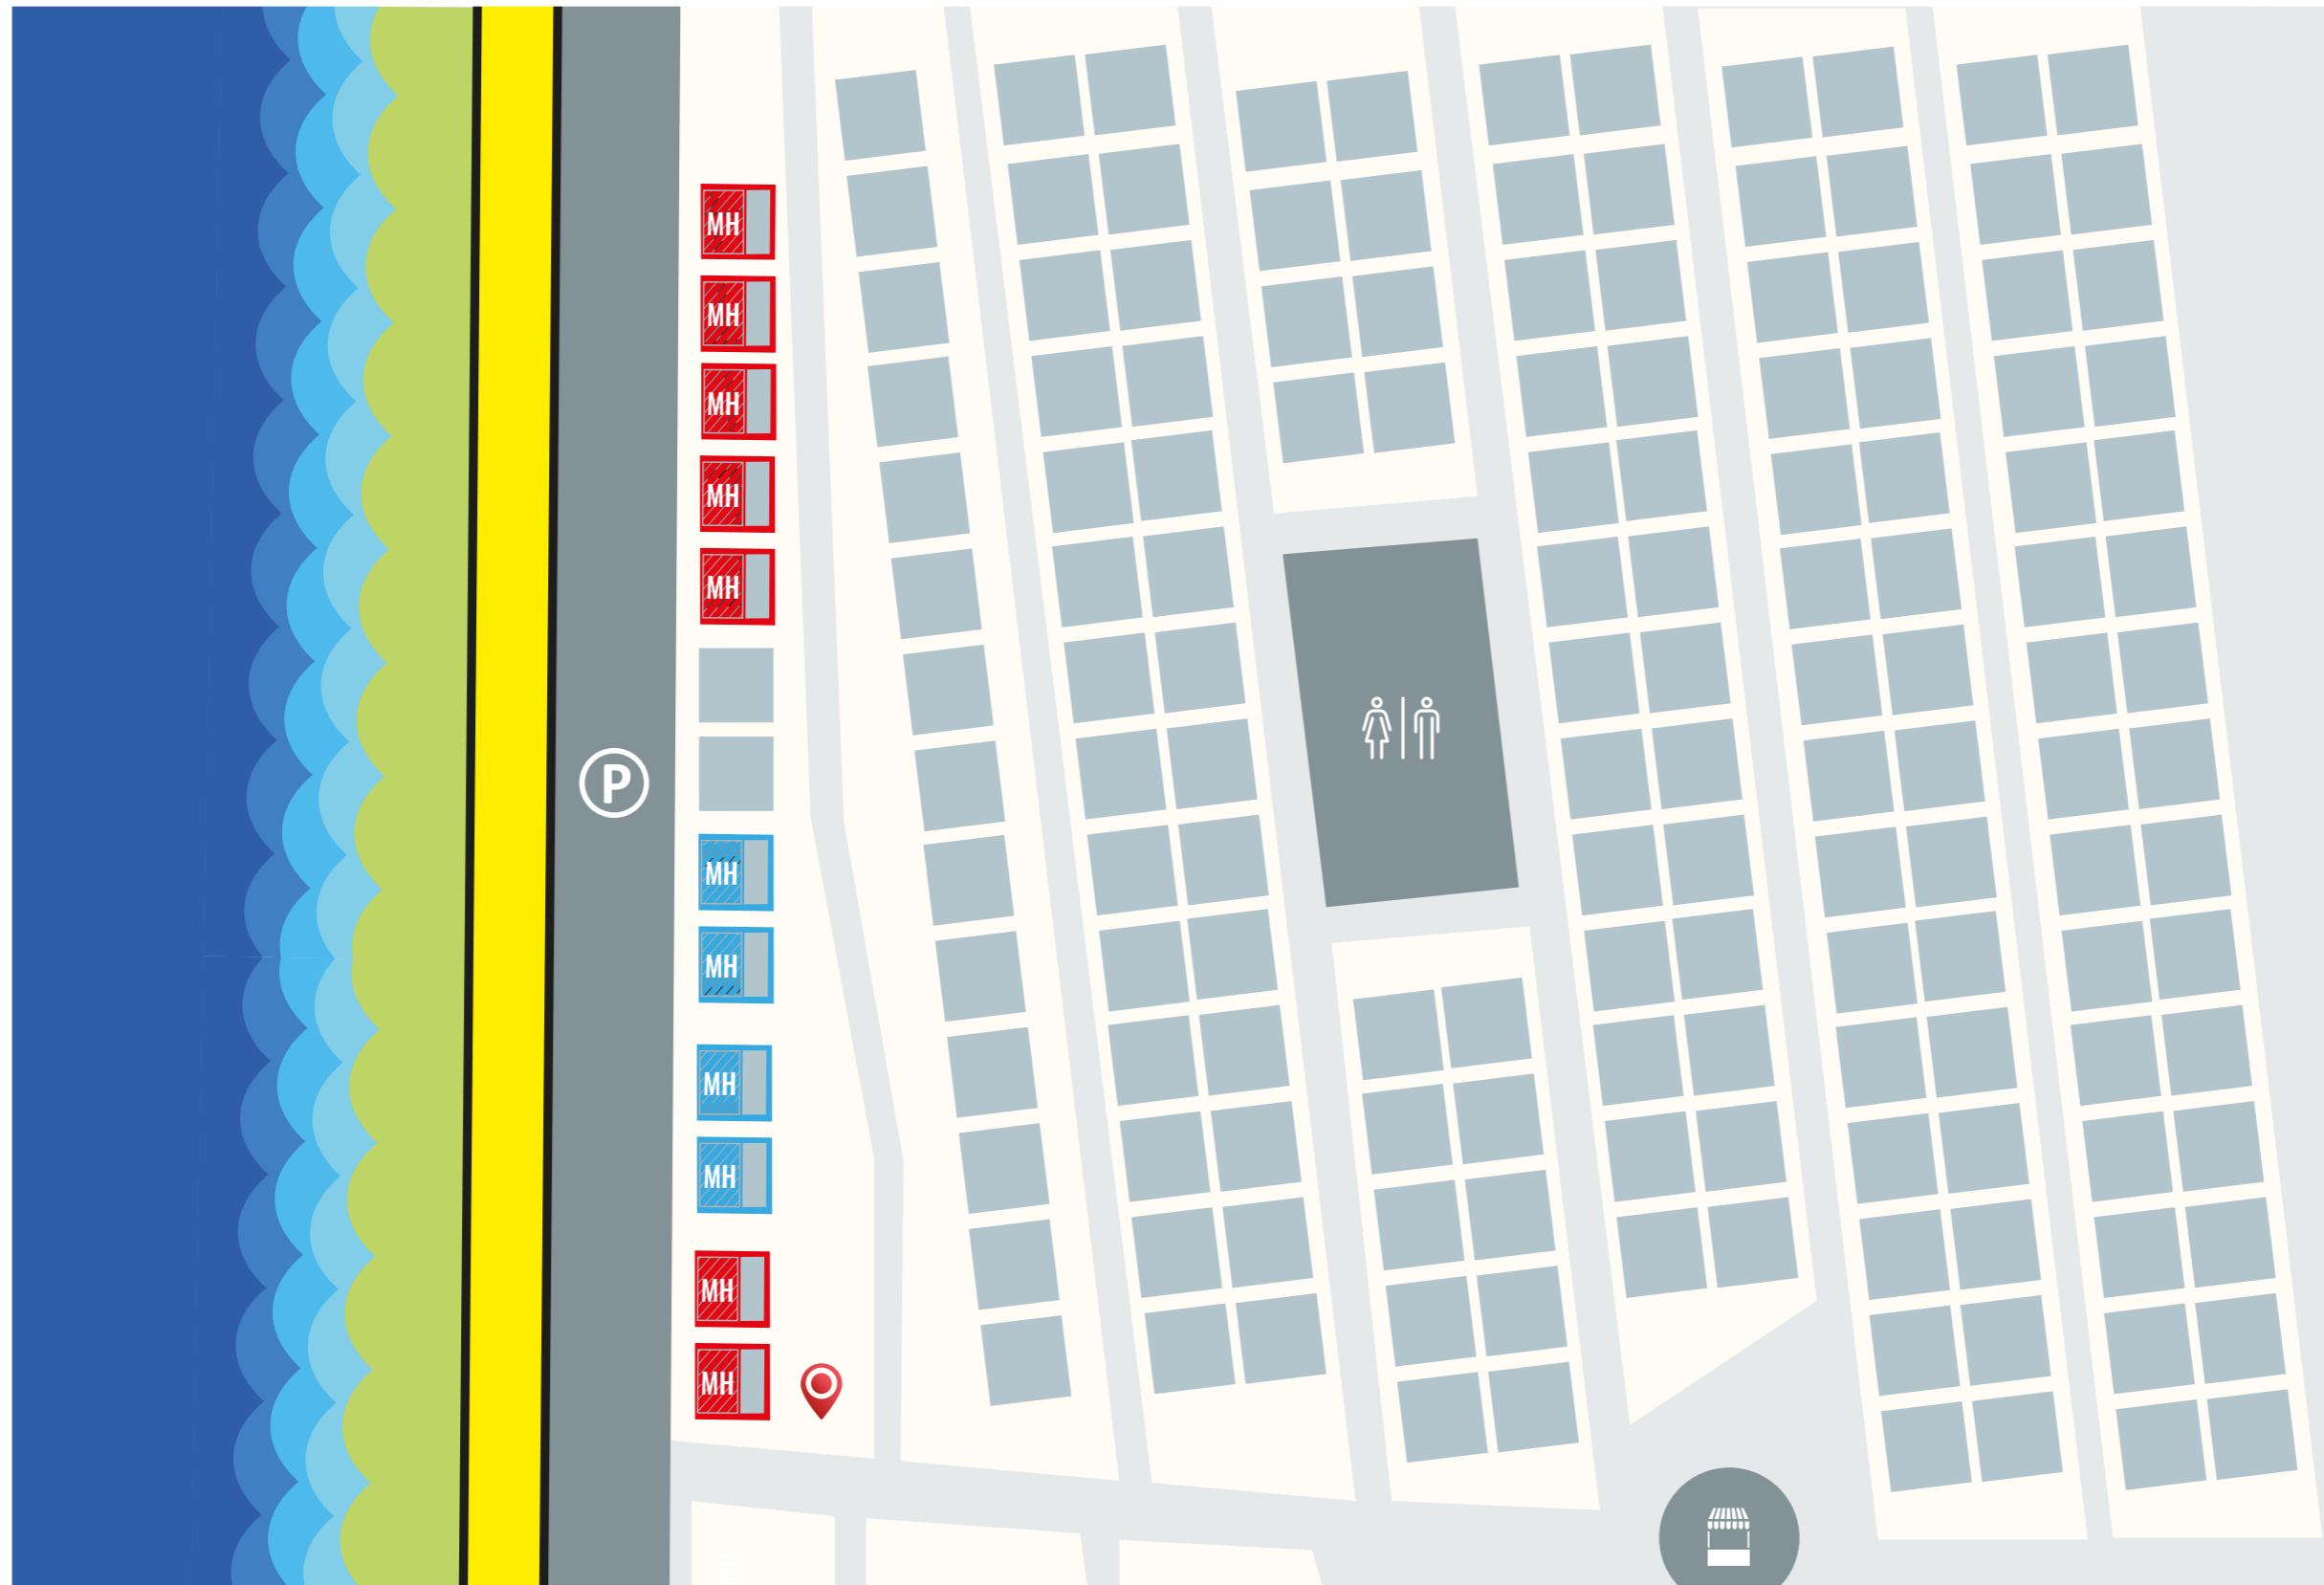

Italien

# Camping Mare e Pineta

Gebetsroither Mobilheim

Gebetsroither Infopoint

**Entfernung zum Meer:**  
ca. 100 m

**Entfernung zur Rezeption:**  
ca. 300 m