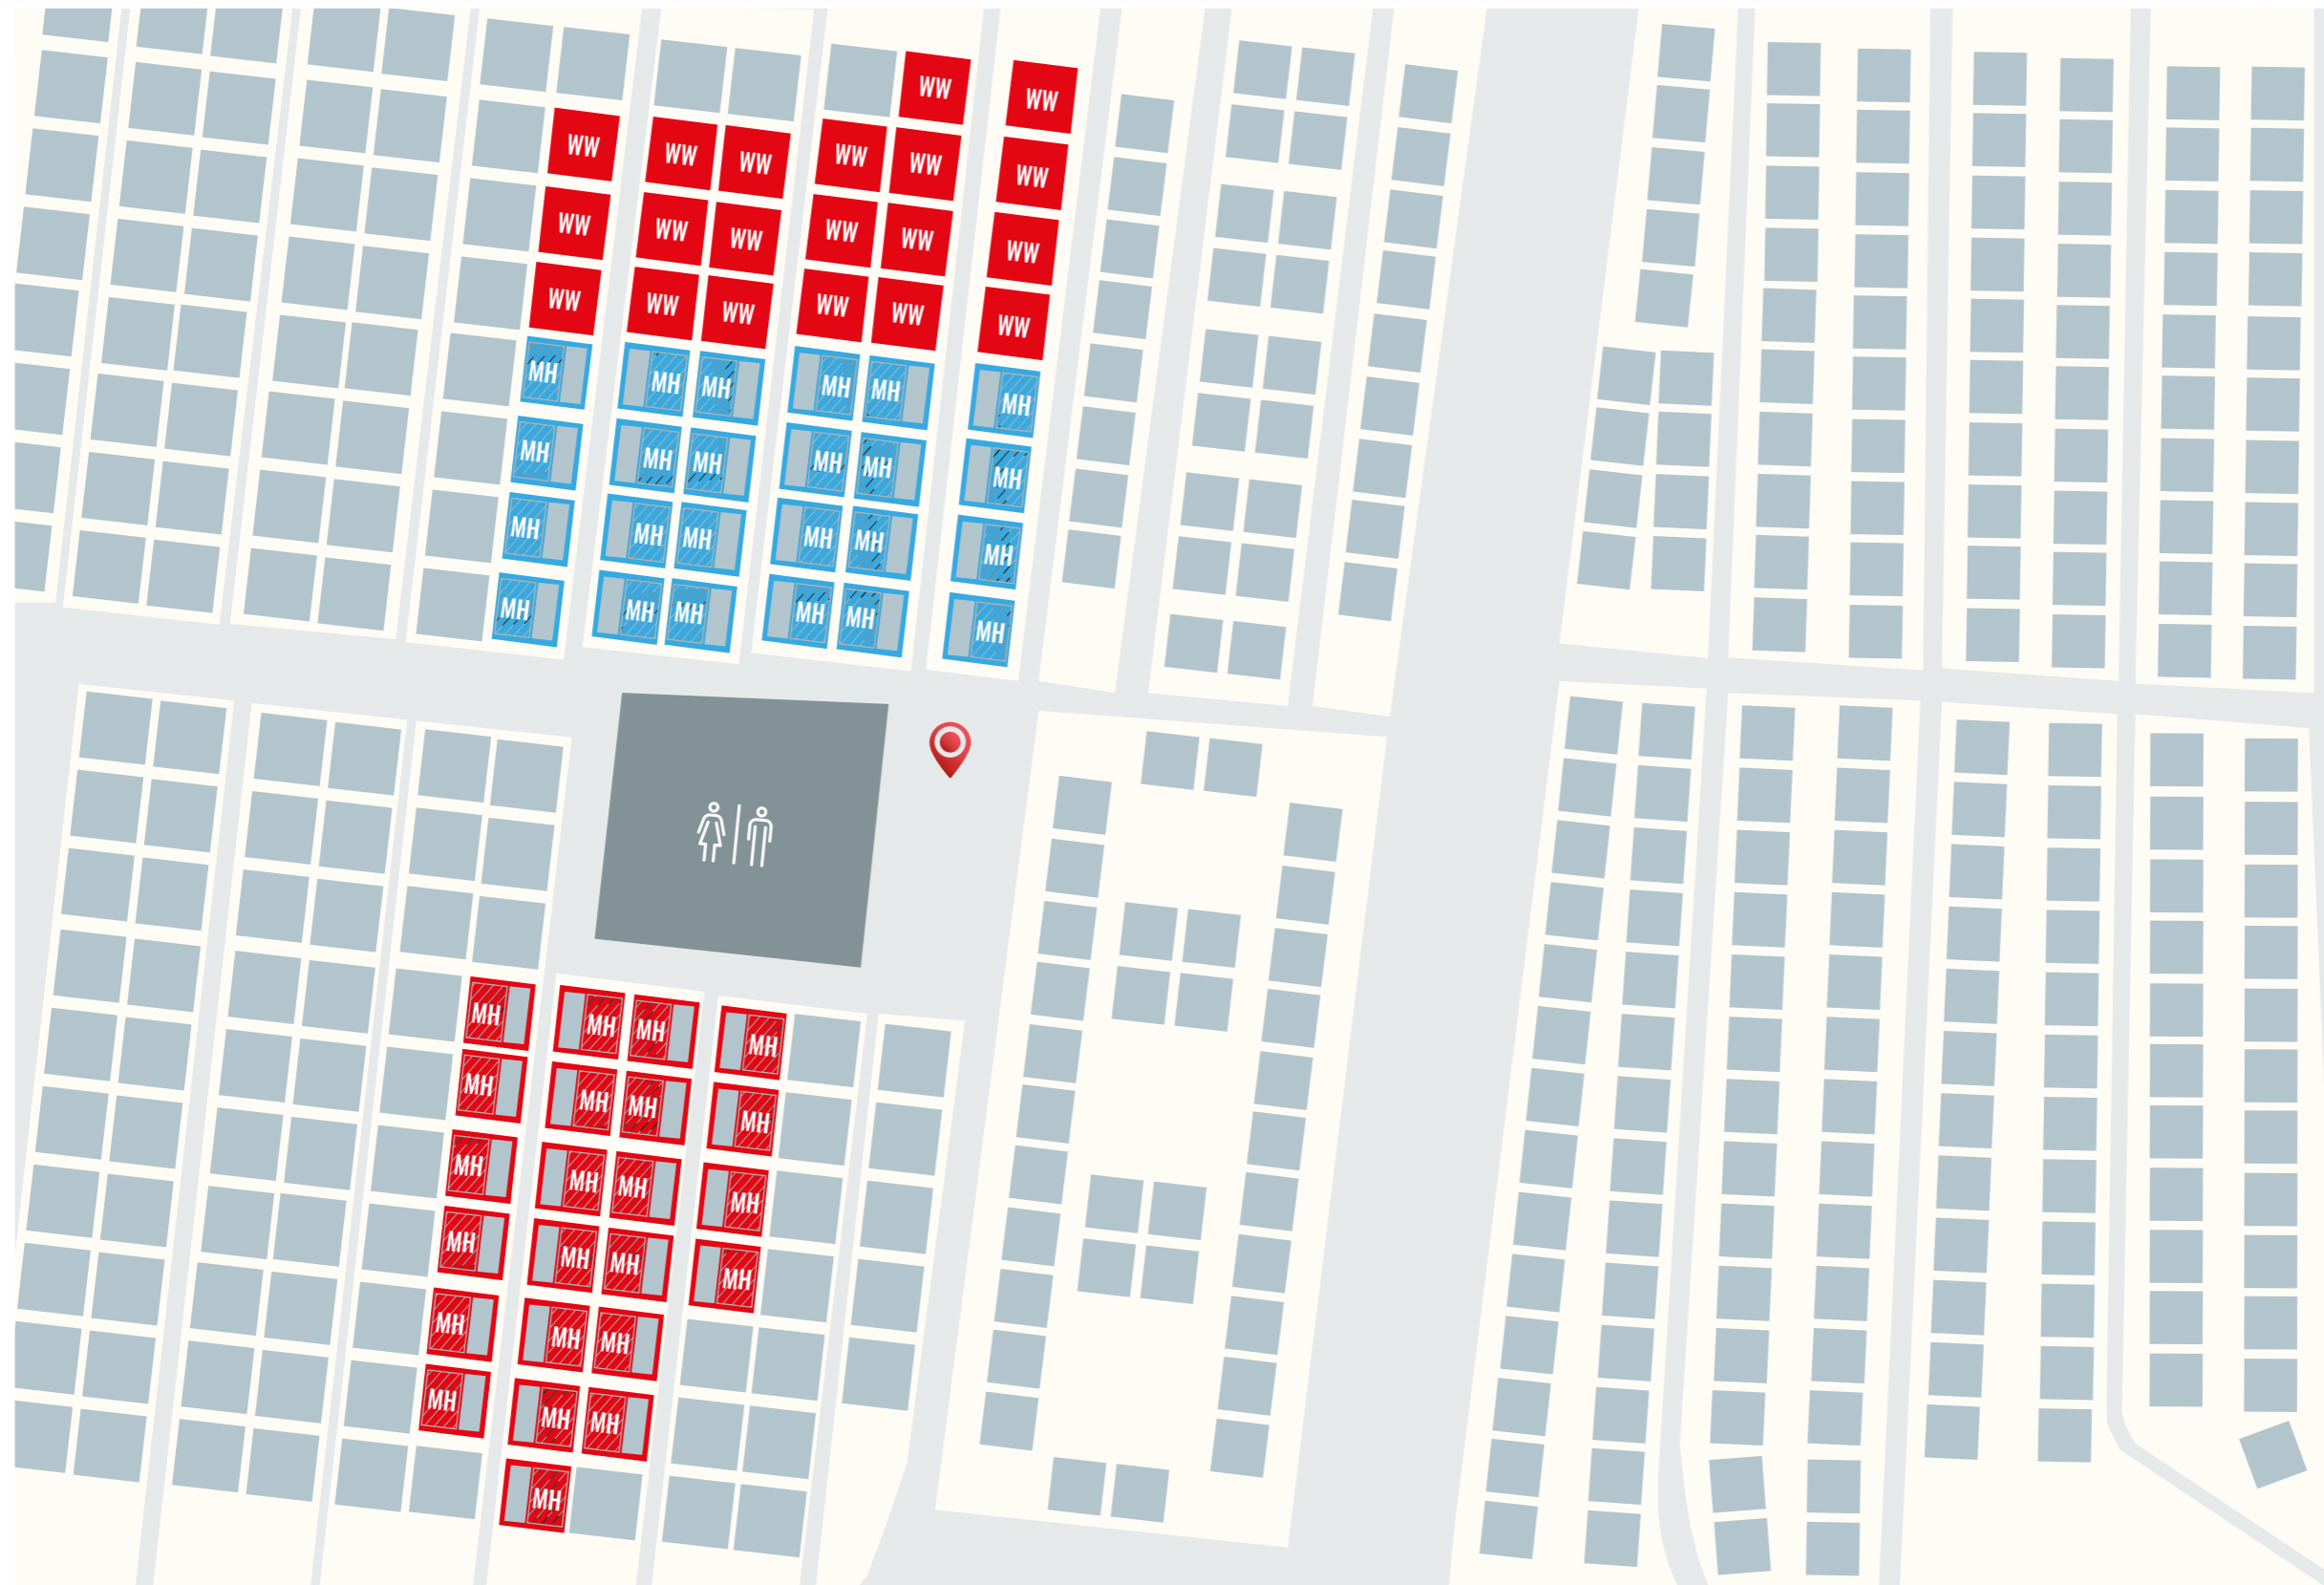

Italien

Camping Marina di Venezia

Gebetsroither Mobilheim

Gebetsroither Wohnwagen

Gebetsroither Infopoint

Entfernung zum Meer:
ca. 100 m

Entfernung zur Rezeption:
ca. 600 m