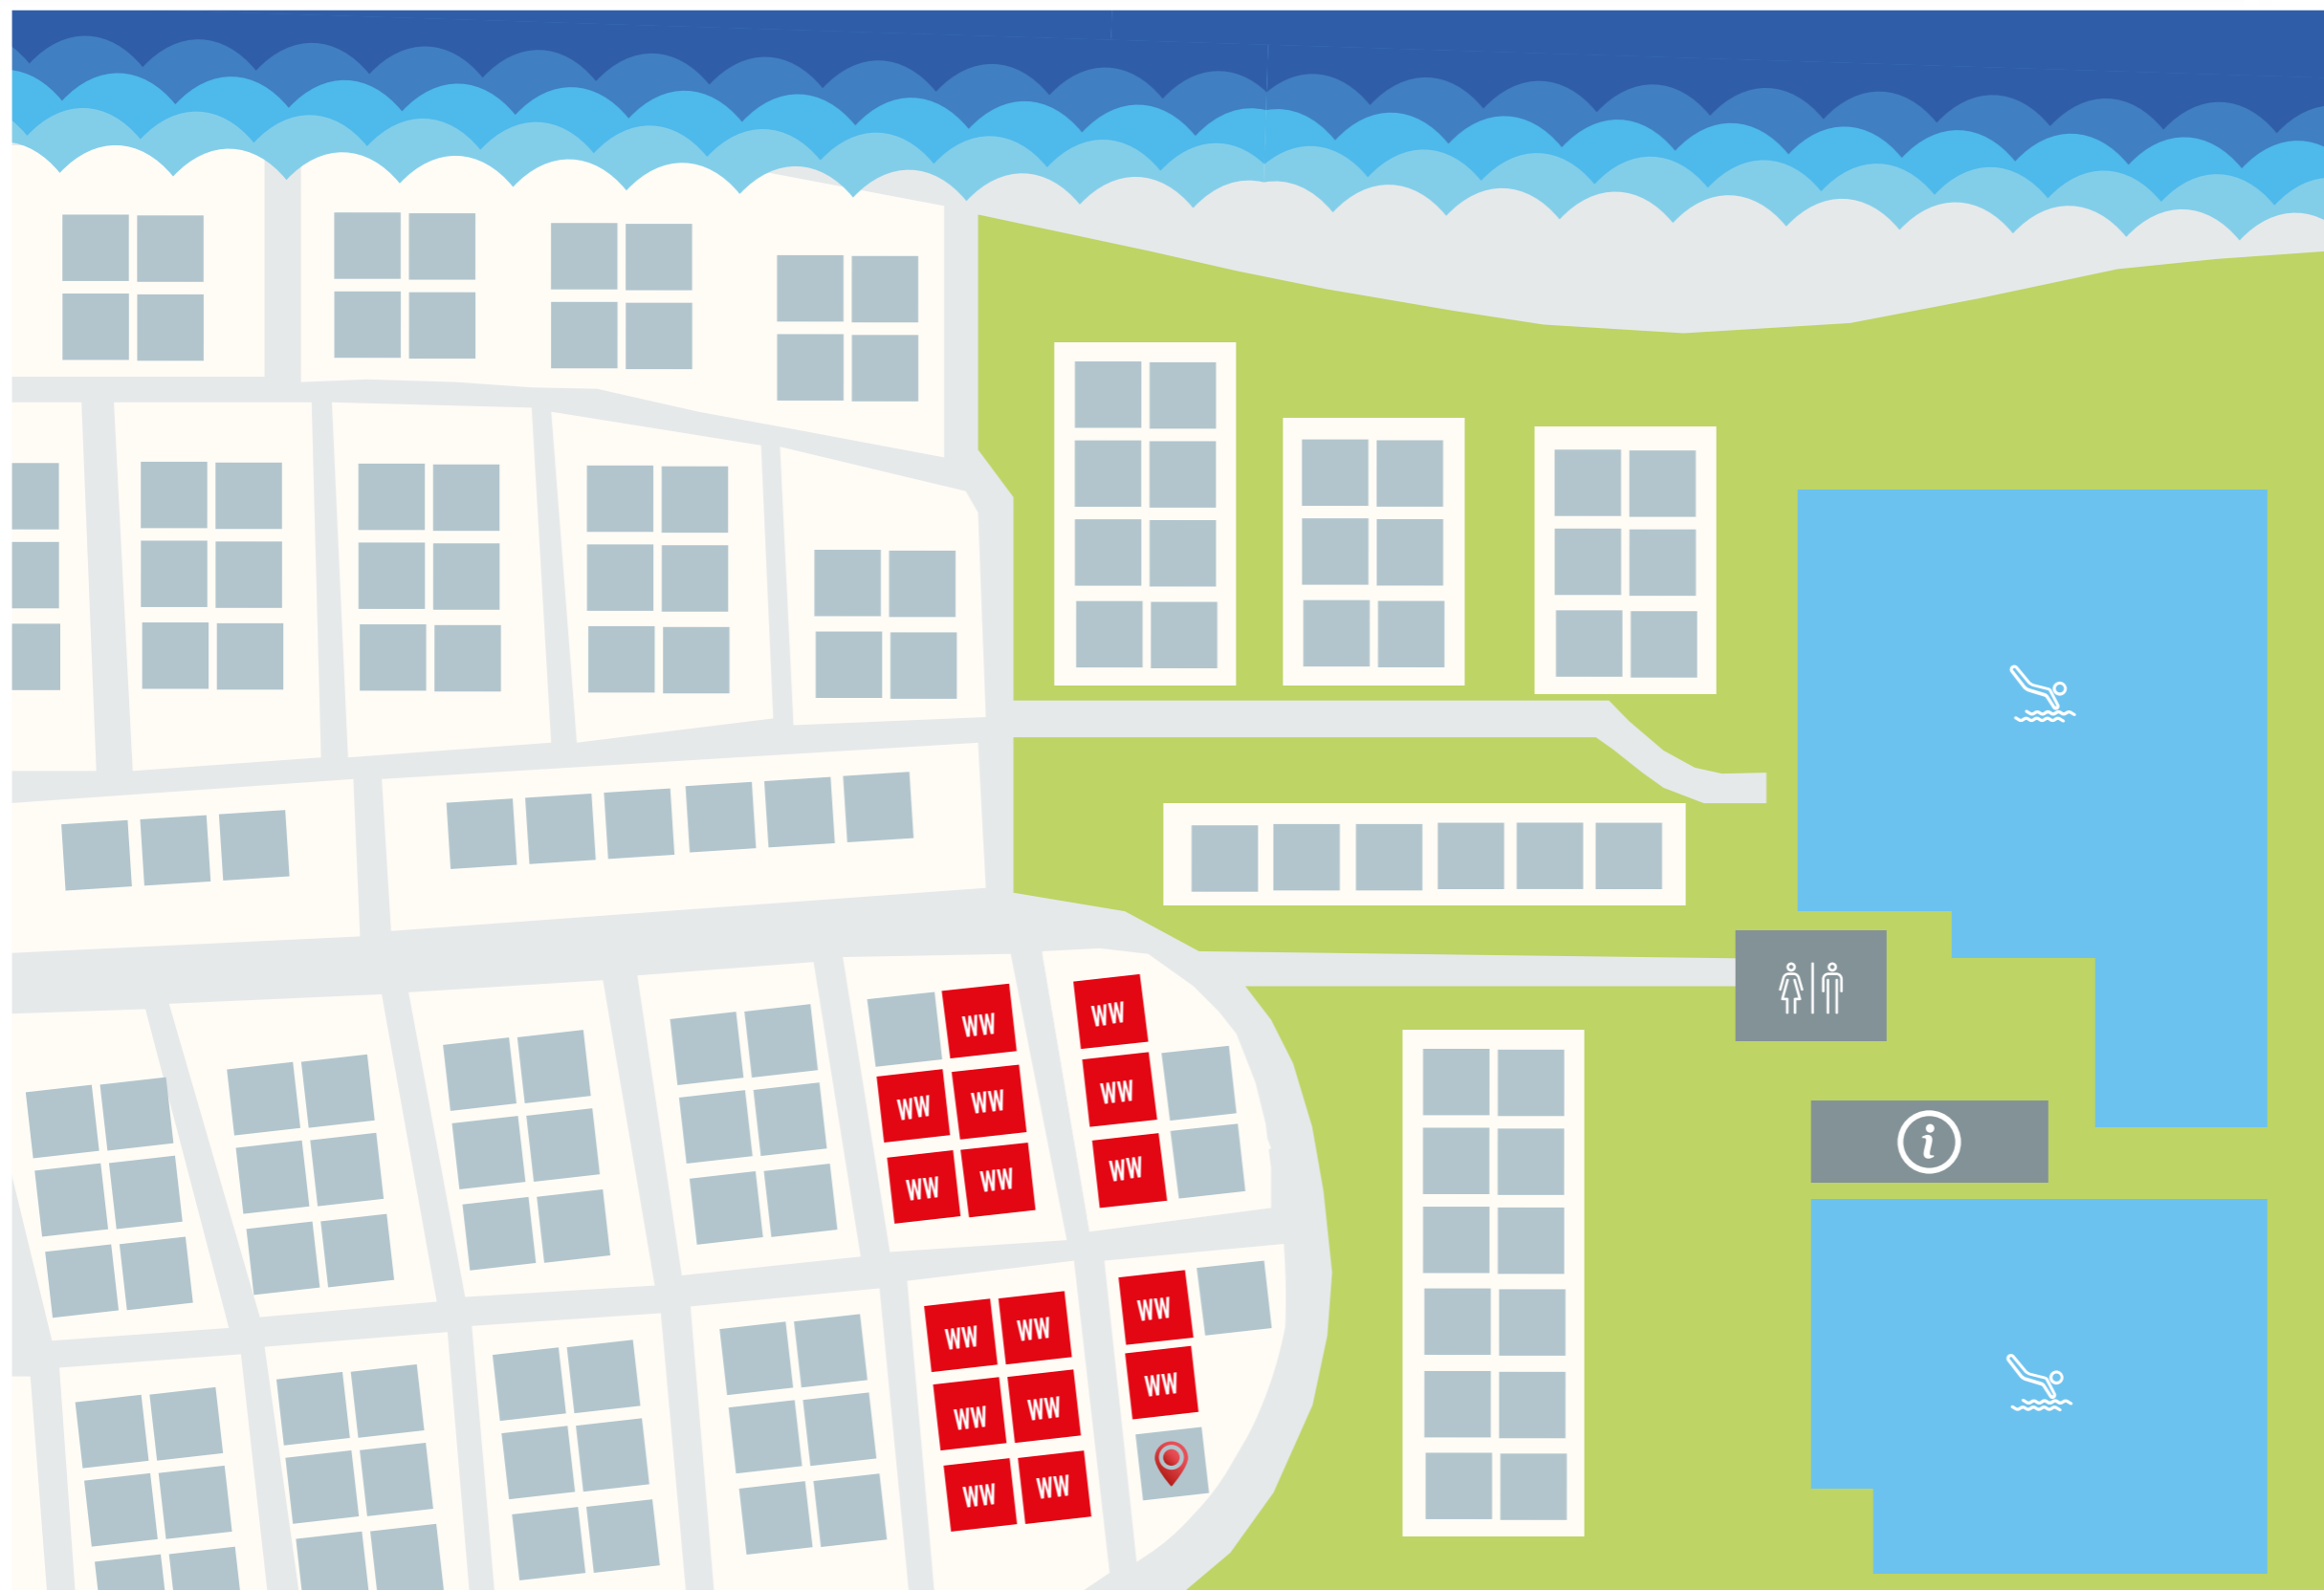

Italien

Camping Capalonga

Gebetsroither Wohnwagen

Gebetsroither Infopoint

Entfernung zum Meer:
ca. 100 m

Entfernung zur Rezeption:
ca. 500 m