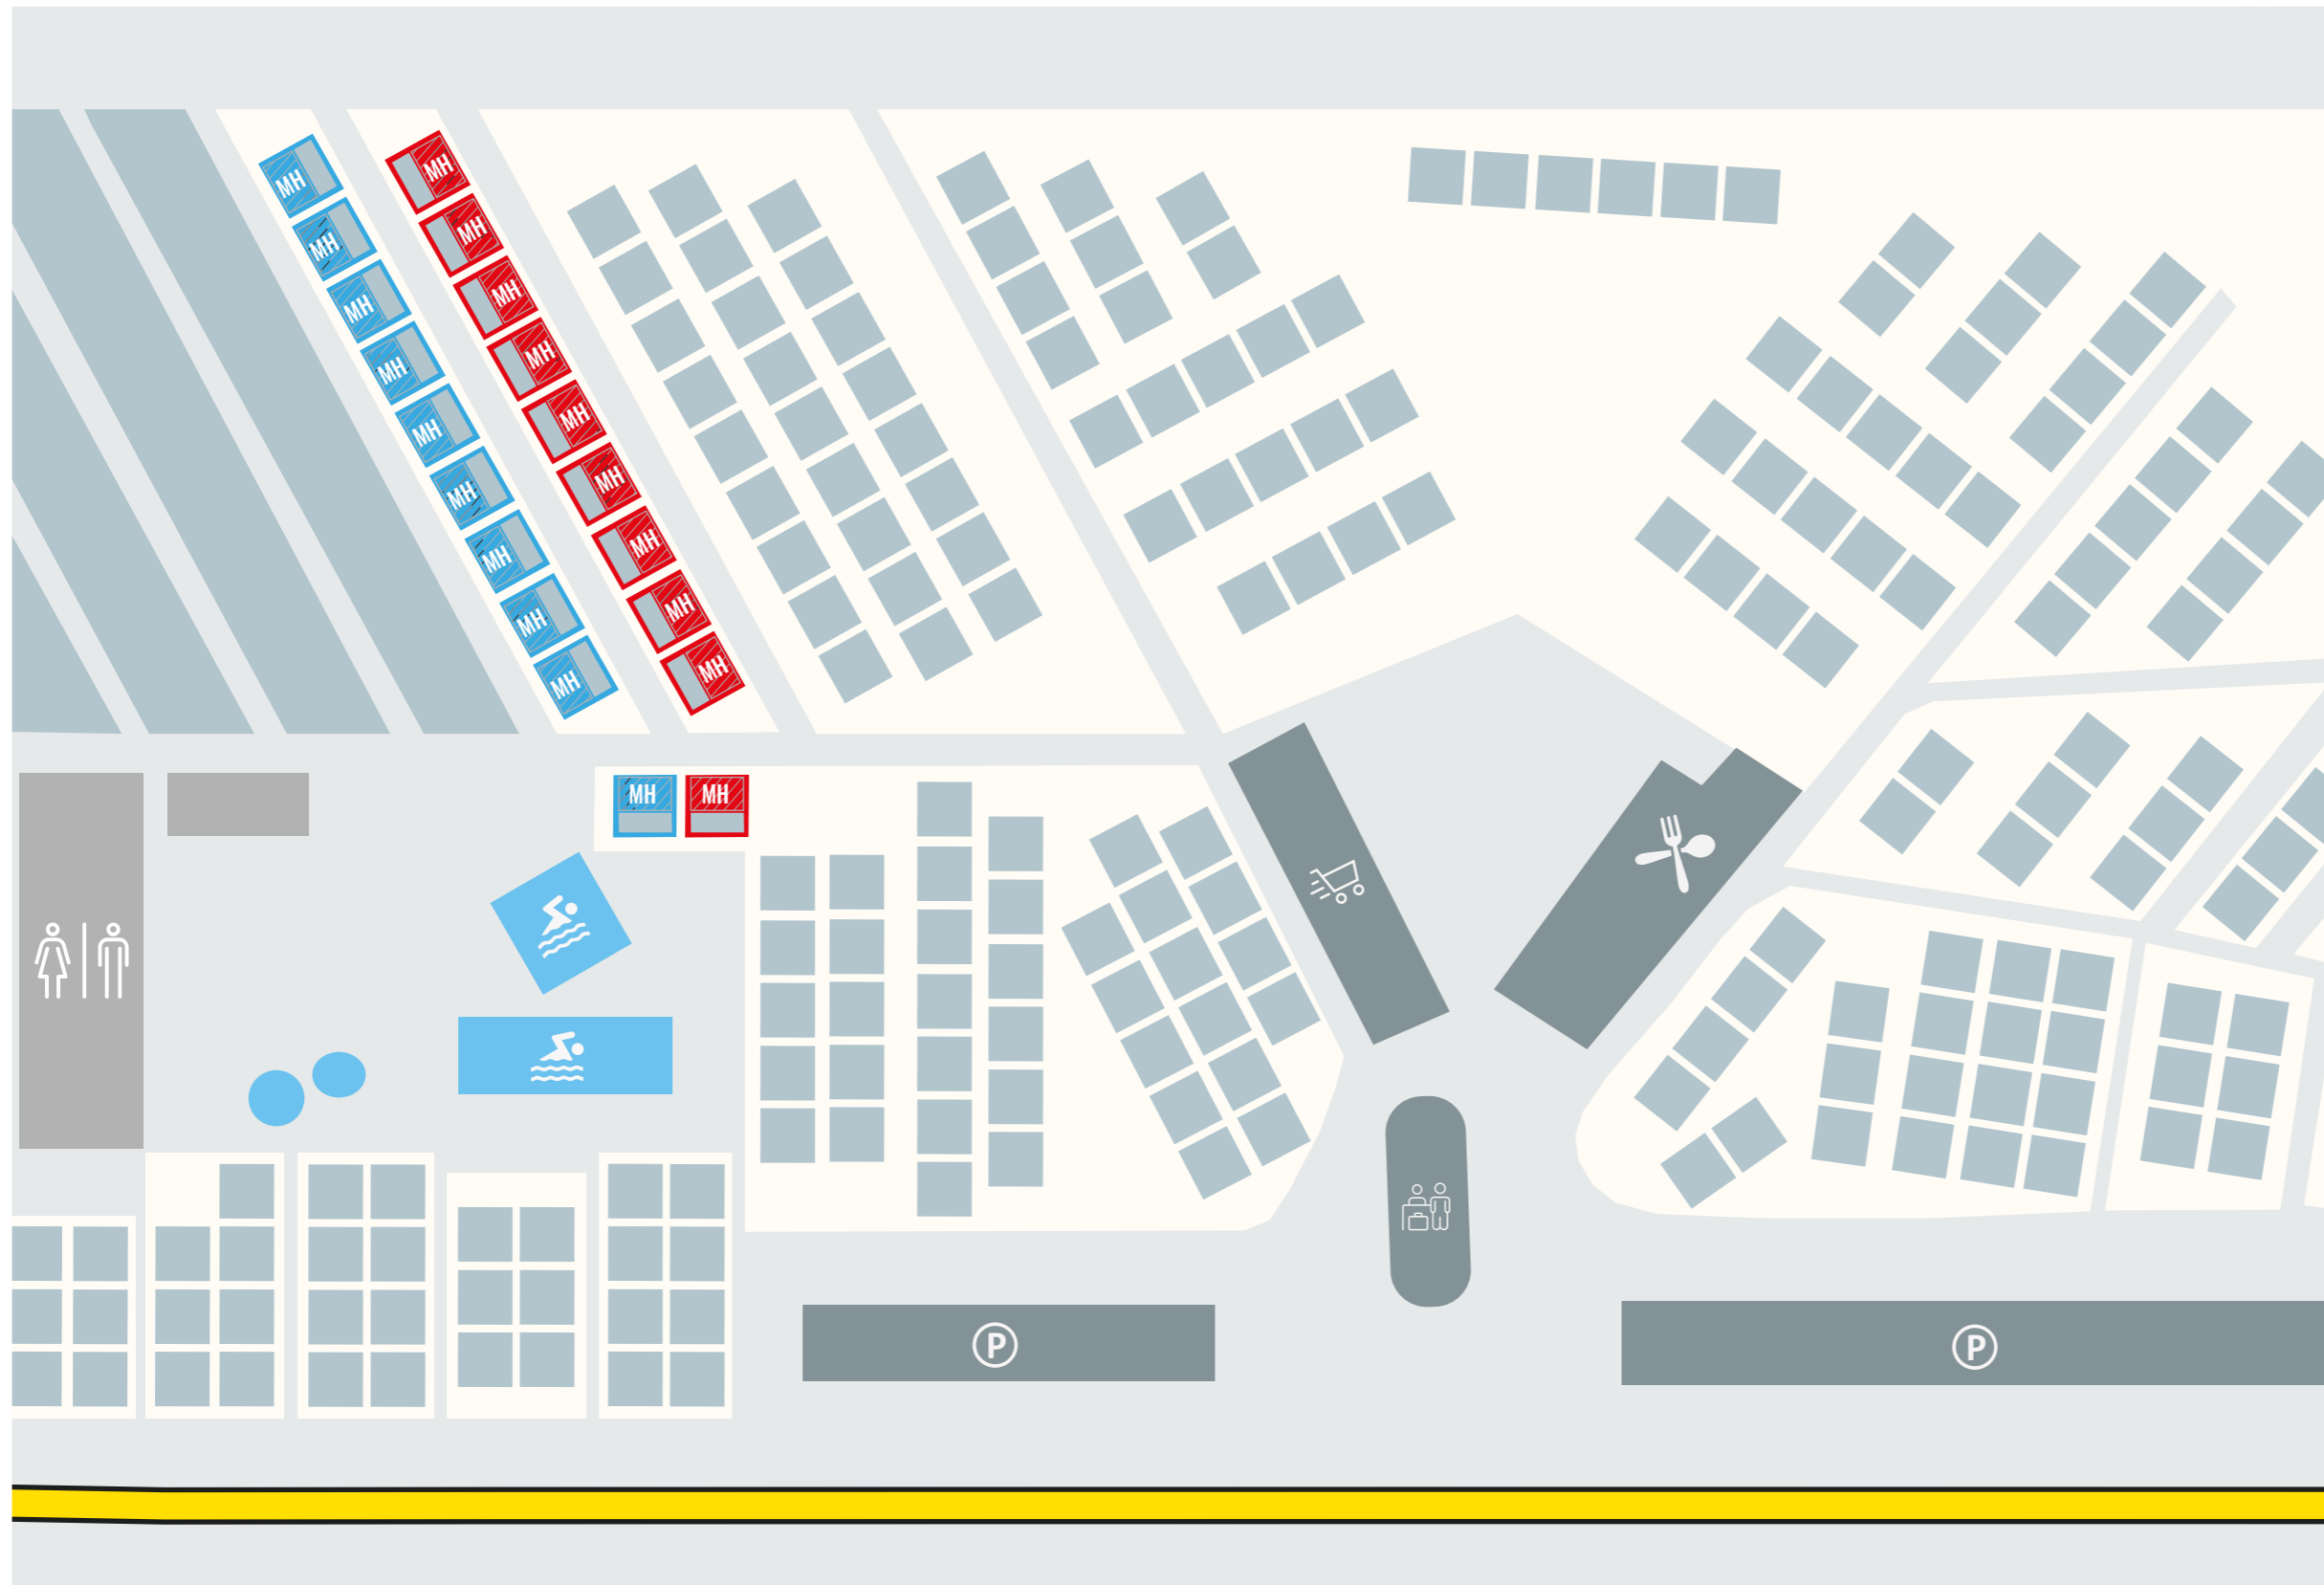

Italien

# Orbetello Camping Village

Gebetsroither Mobilheim

Gebetsroither Wohnwagen

Gebetsroither Infopoint

**Entfernung zum Meer:**  
ca. 500 m

**Entfernung zur Rezeption:**  
ca. 150 m