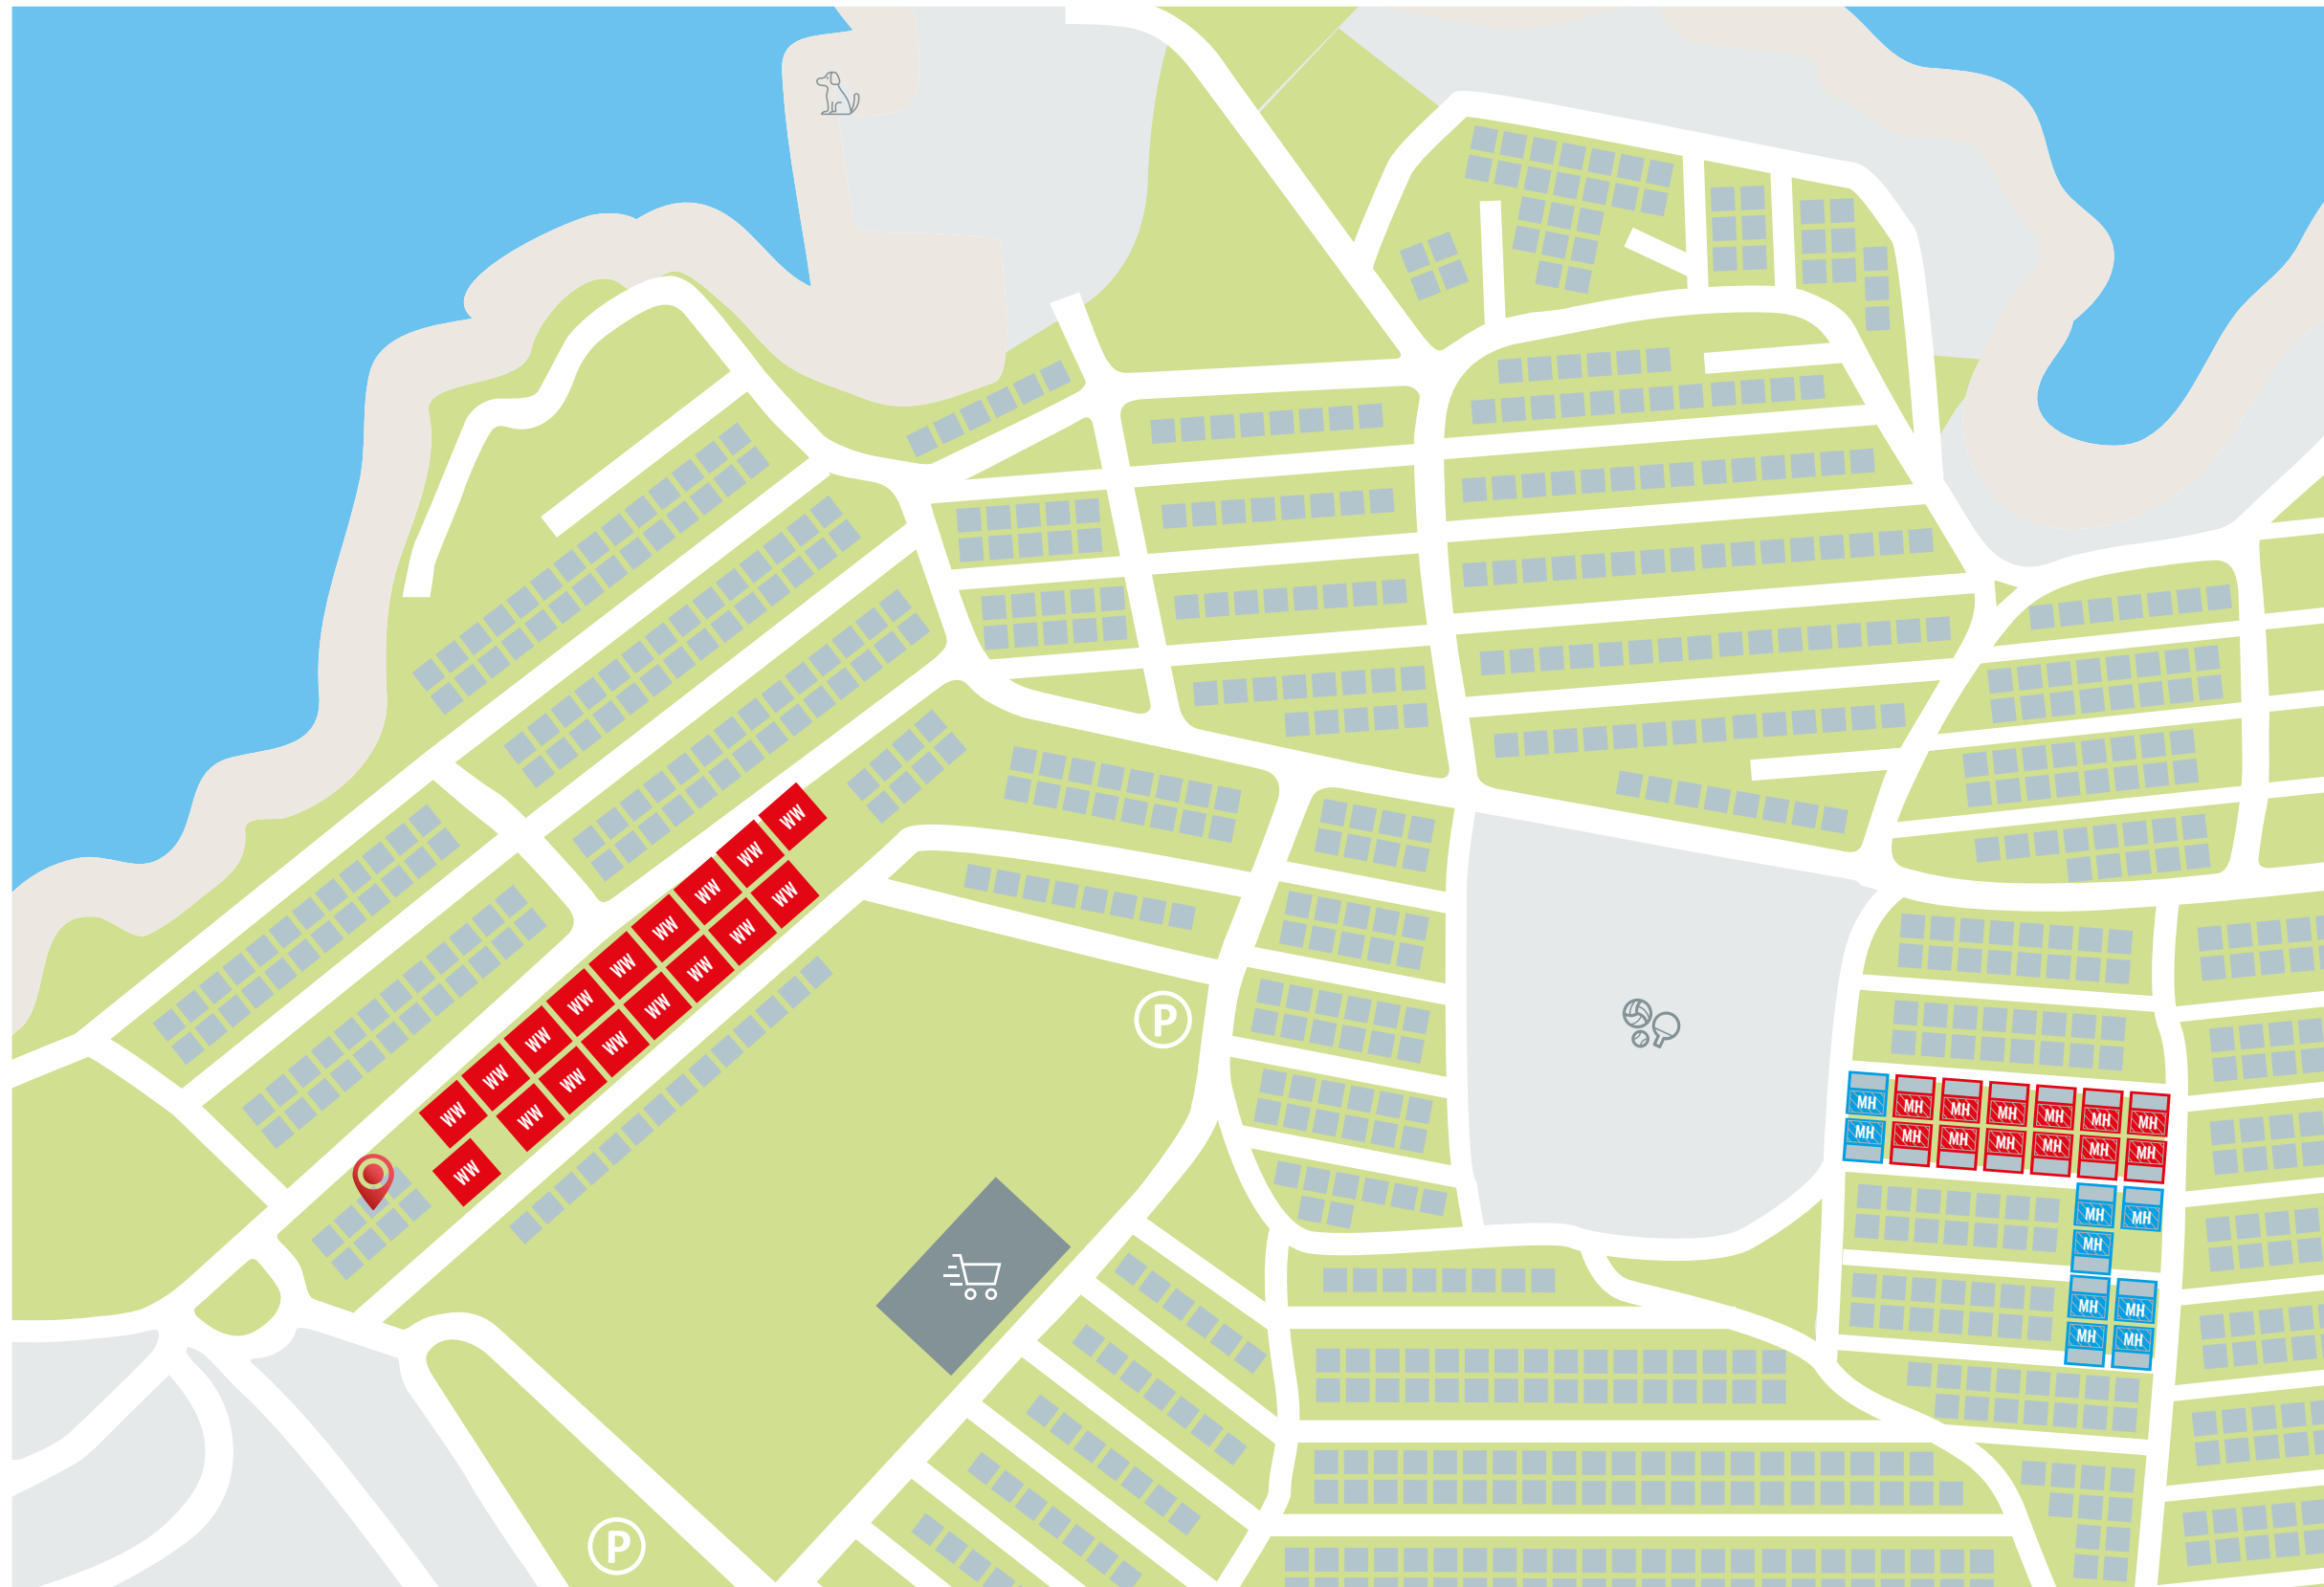

Kroatien

FKK Naturist Park Koversada

Gebetsroither Mobilheim

Gebetsroither Wohnwagen

Gebetsroither Infopoint

Entfernung zum Meer:
ca. 200 m

Entfernung zur Rezeption:
ca. 400 m