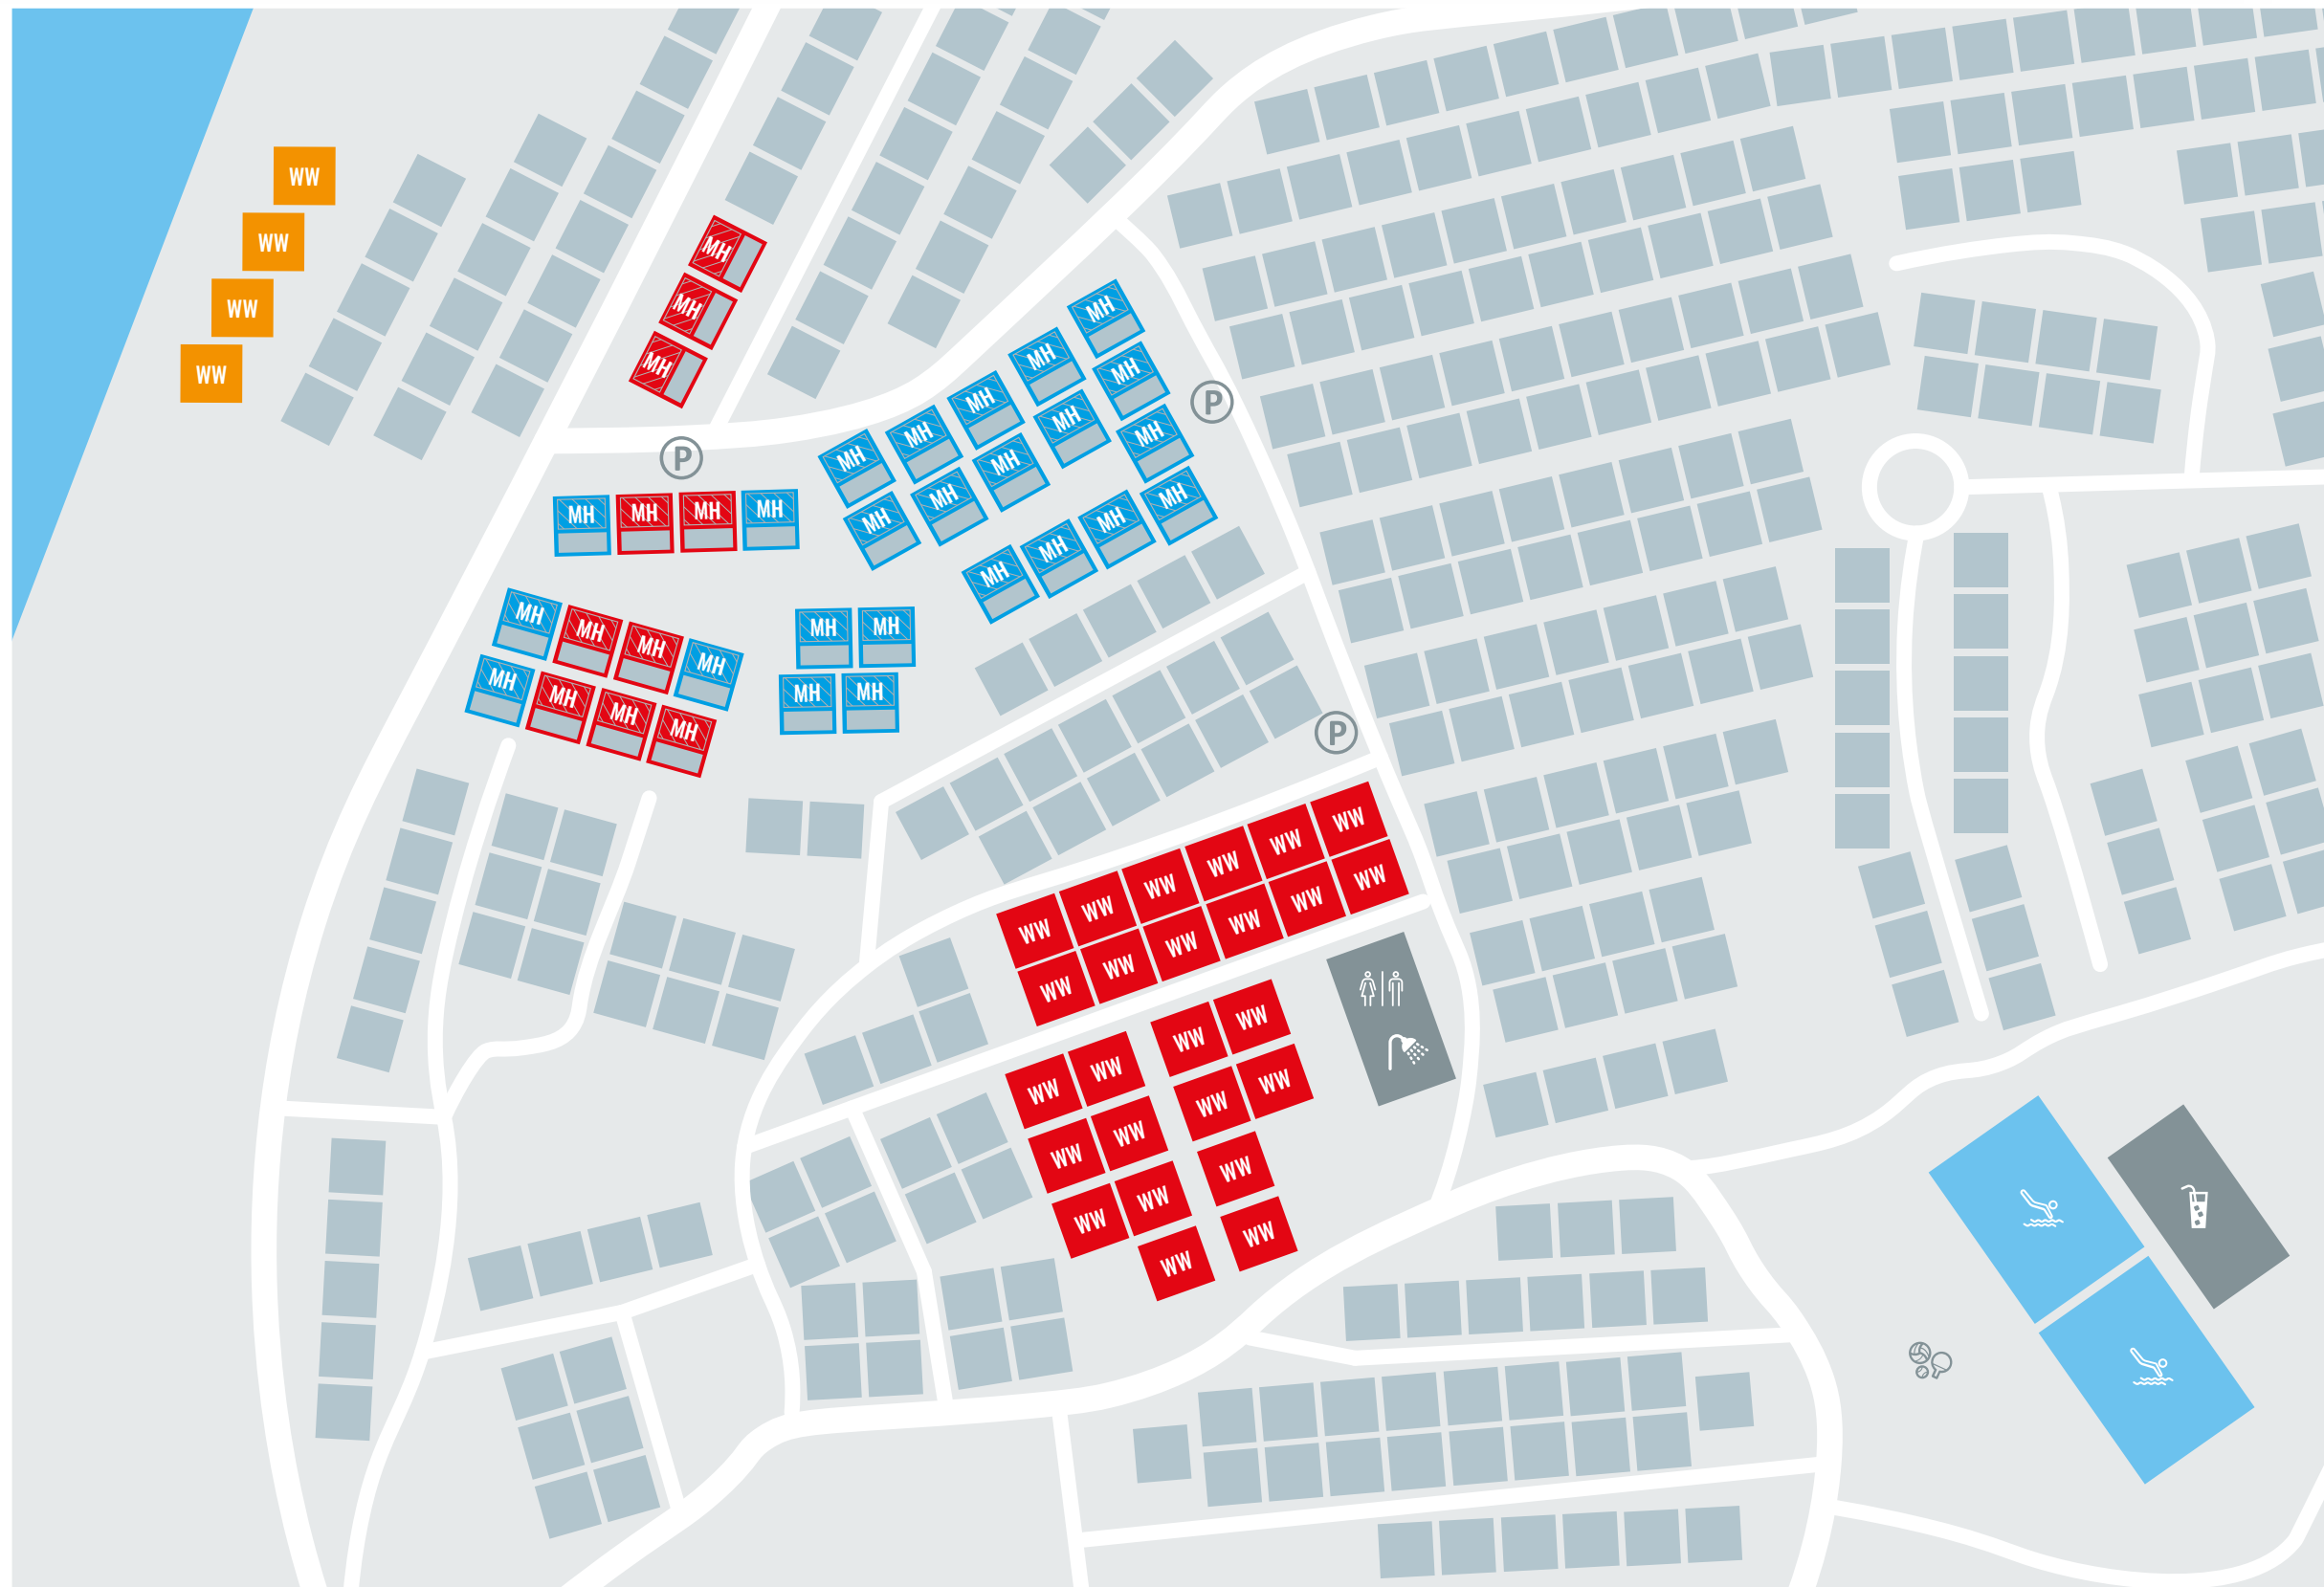

Kroatien

Lanterna Premium Camping

Gebetsroither Mobilheim

Gebetsroither Wohnwagen

Entfernung zum Meer:
ca. 300 m

Entfernung zur Rezeption:
ca. 500 m