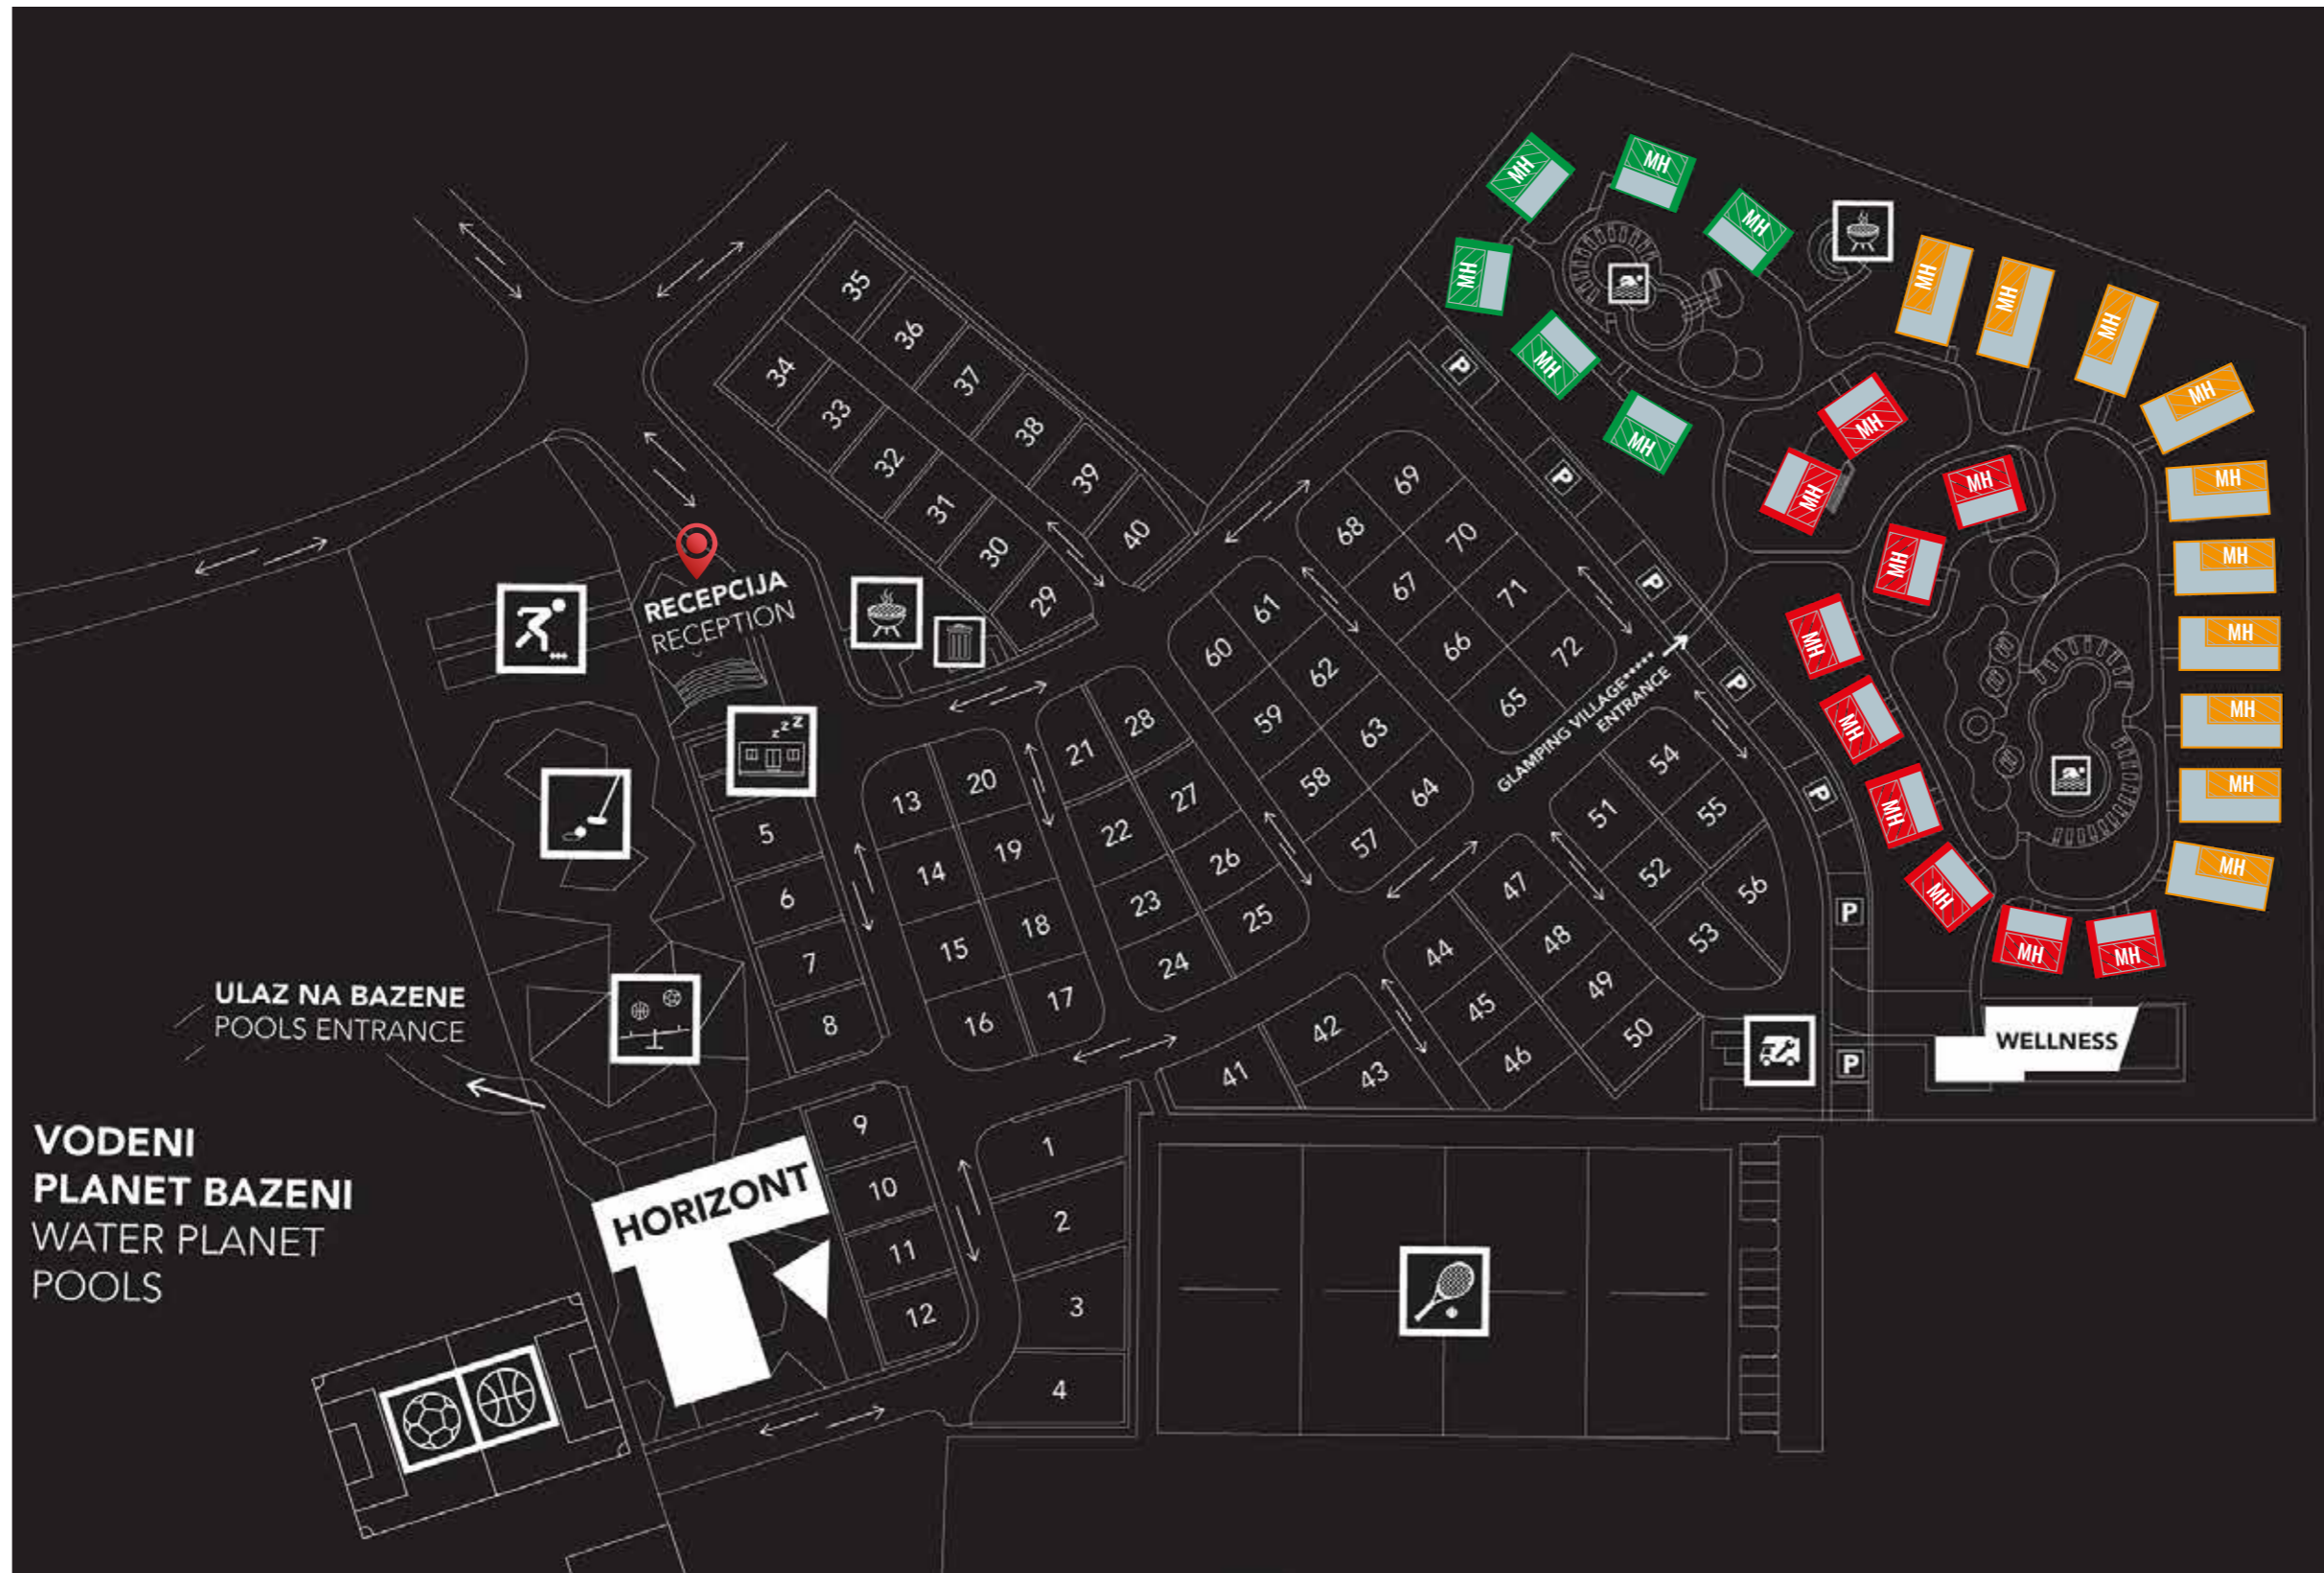

Kroatien

Glamping Village Terme Tuhelj

Gebetsroither Mobilheim

Gebetsroither Infopoint

Entfernung zur Therme:
ca. 100 m

Entfernung zur Rezeption:
ca. 50 m