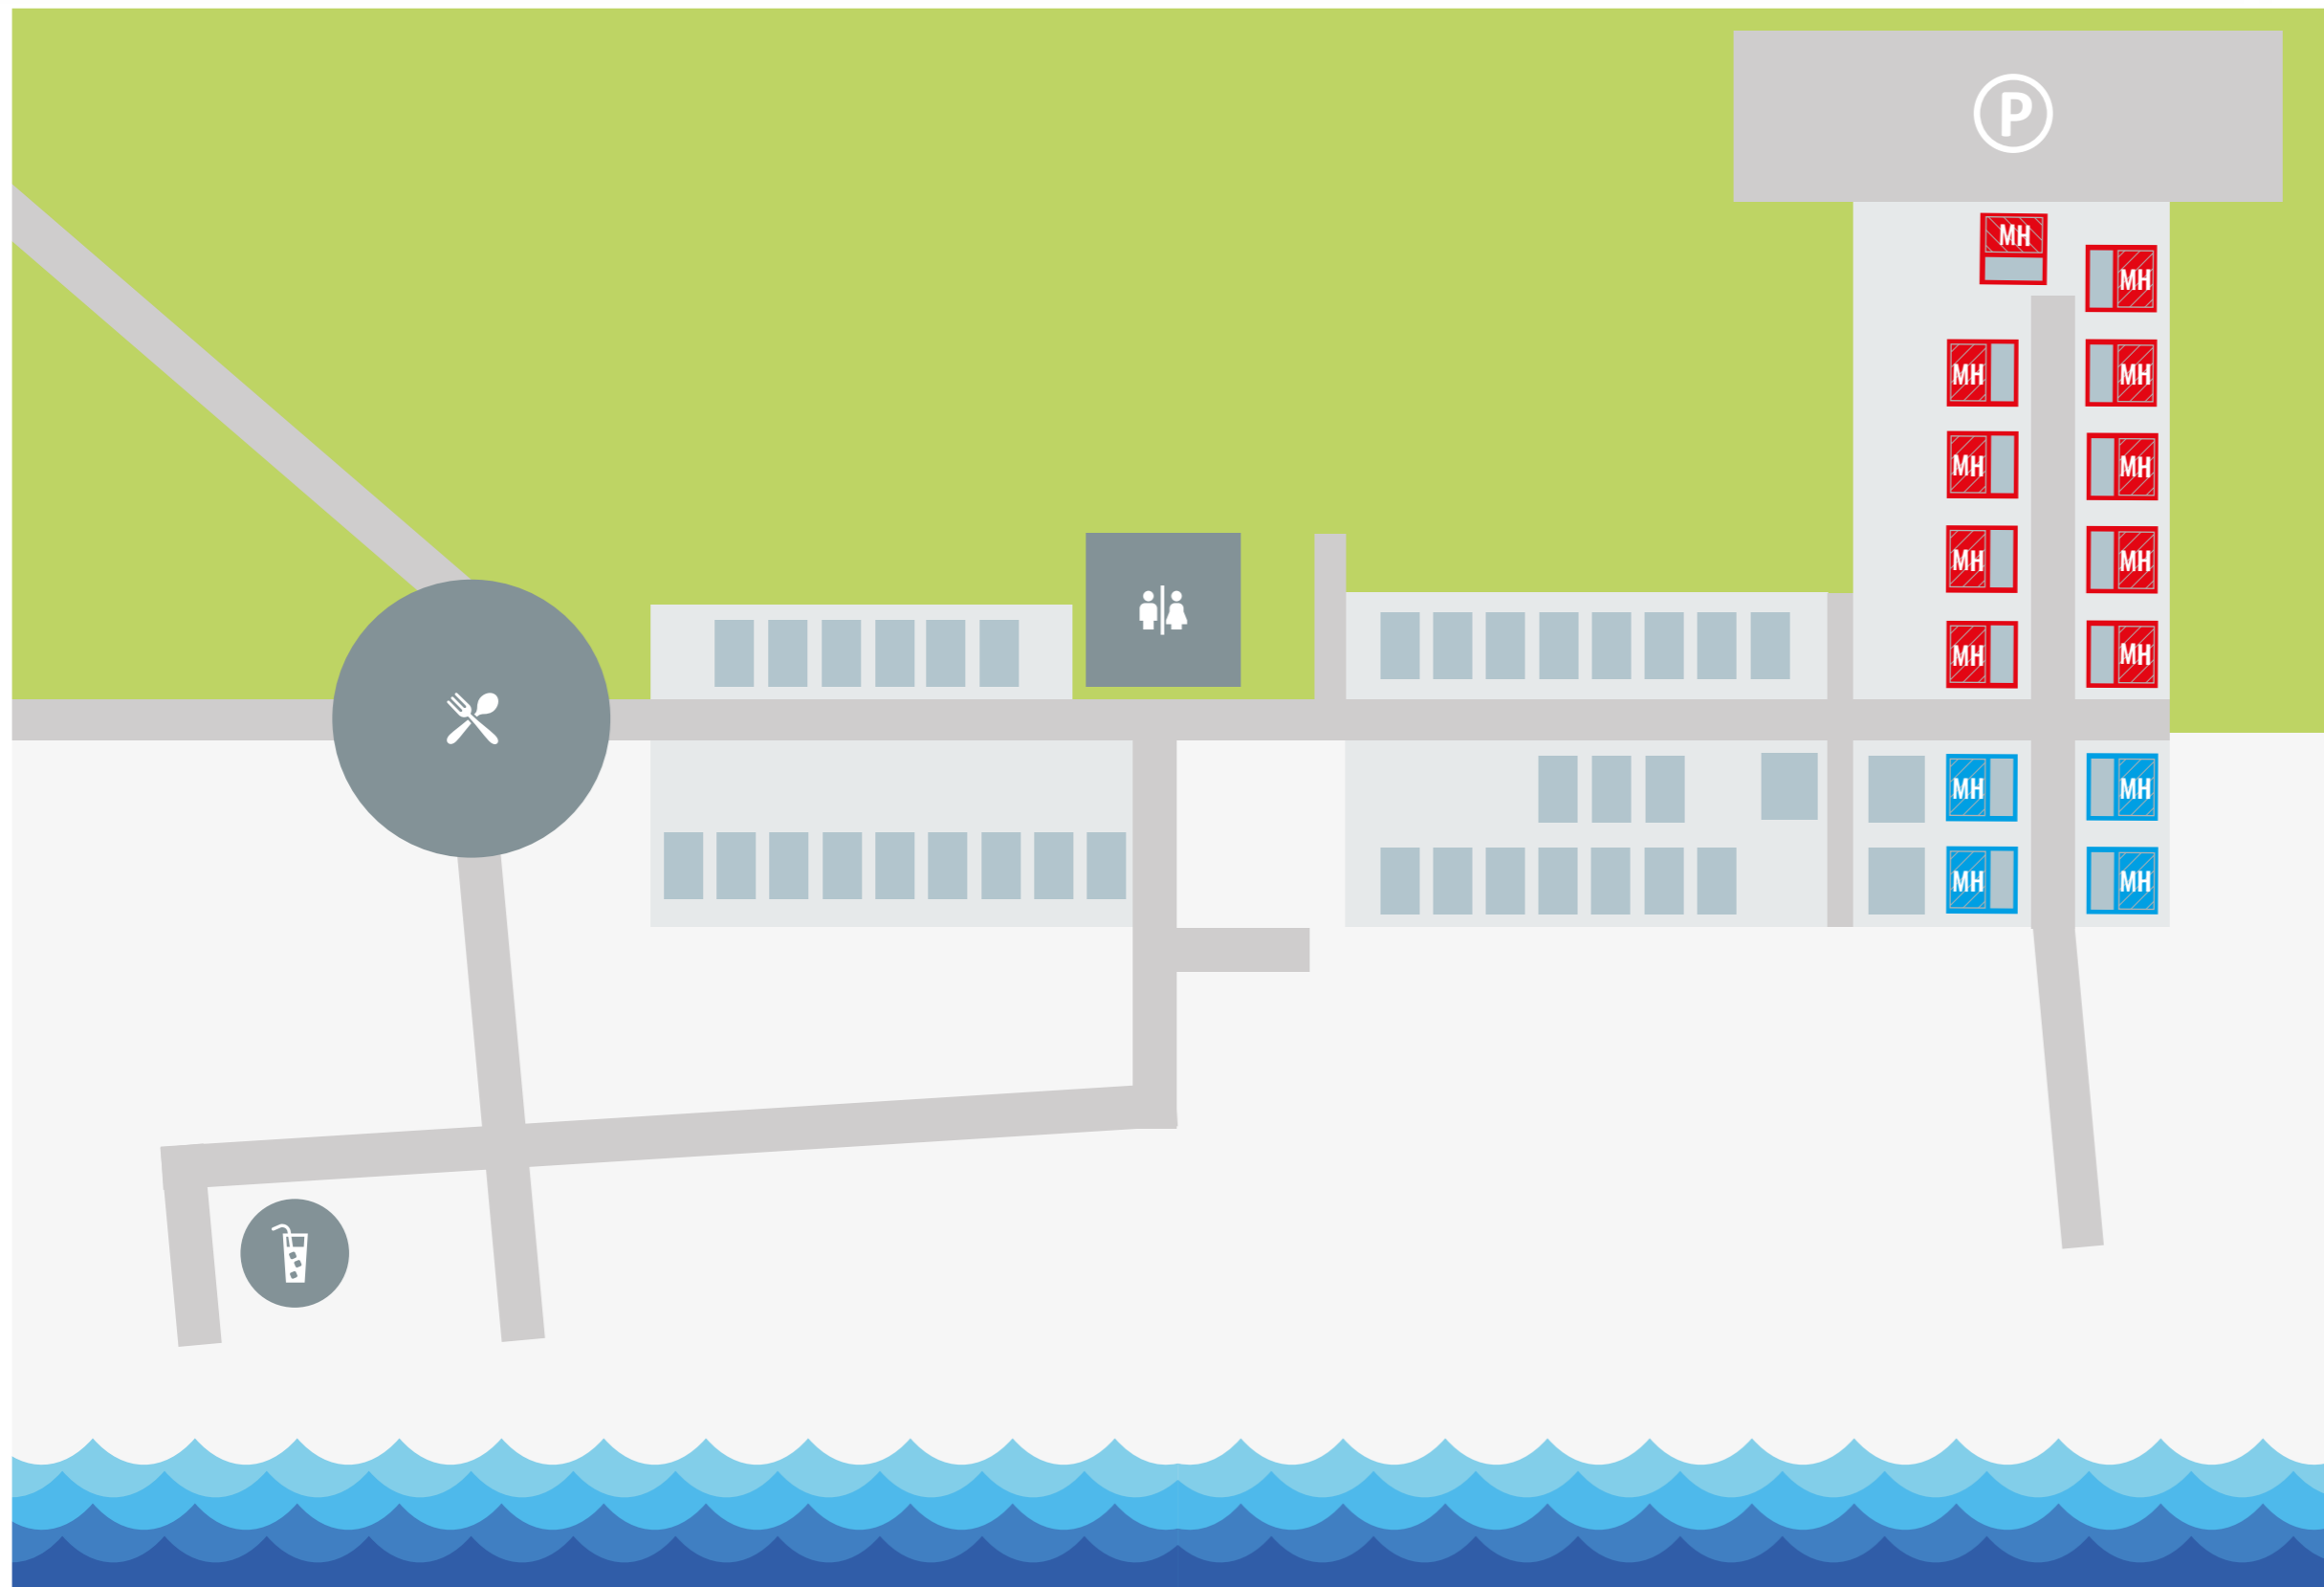

Montenegro

Camping Safari Beach

Gebetsroither Mobilheim

Gebetsroither Infopoint

Entfernung zum Meer:
ca. 50 m

Entfernung zur Rezeption:
ca. 250 m