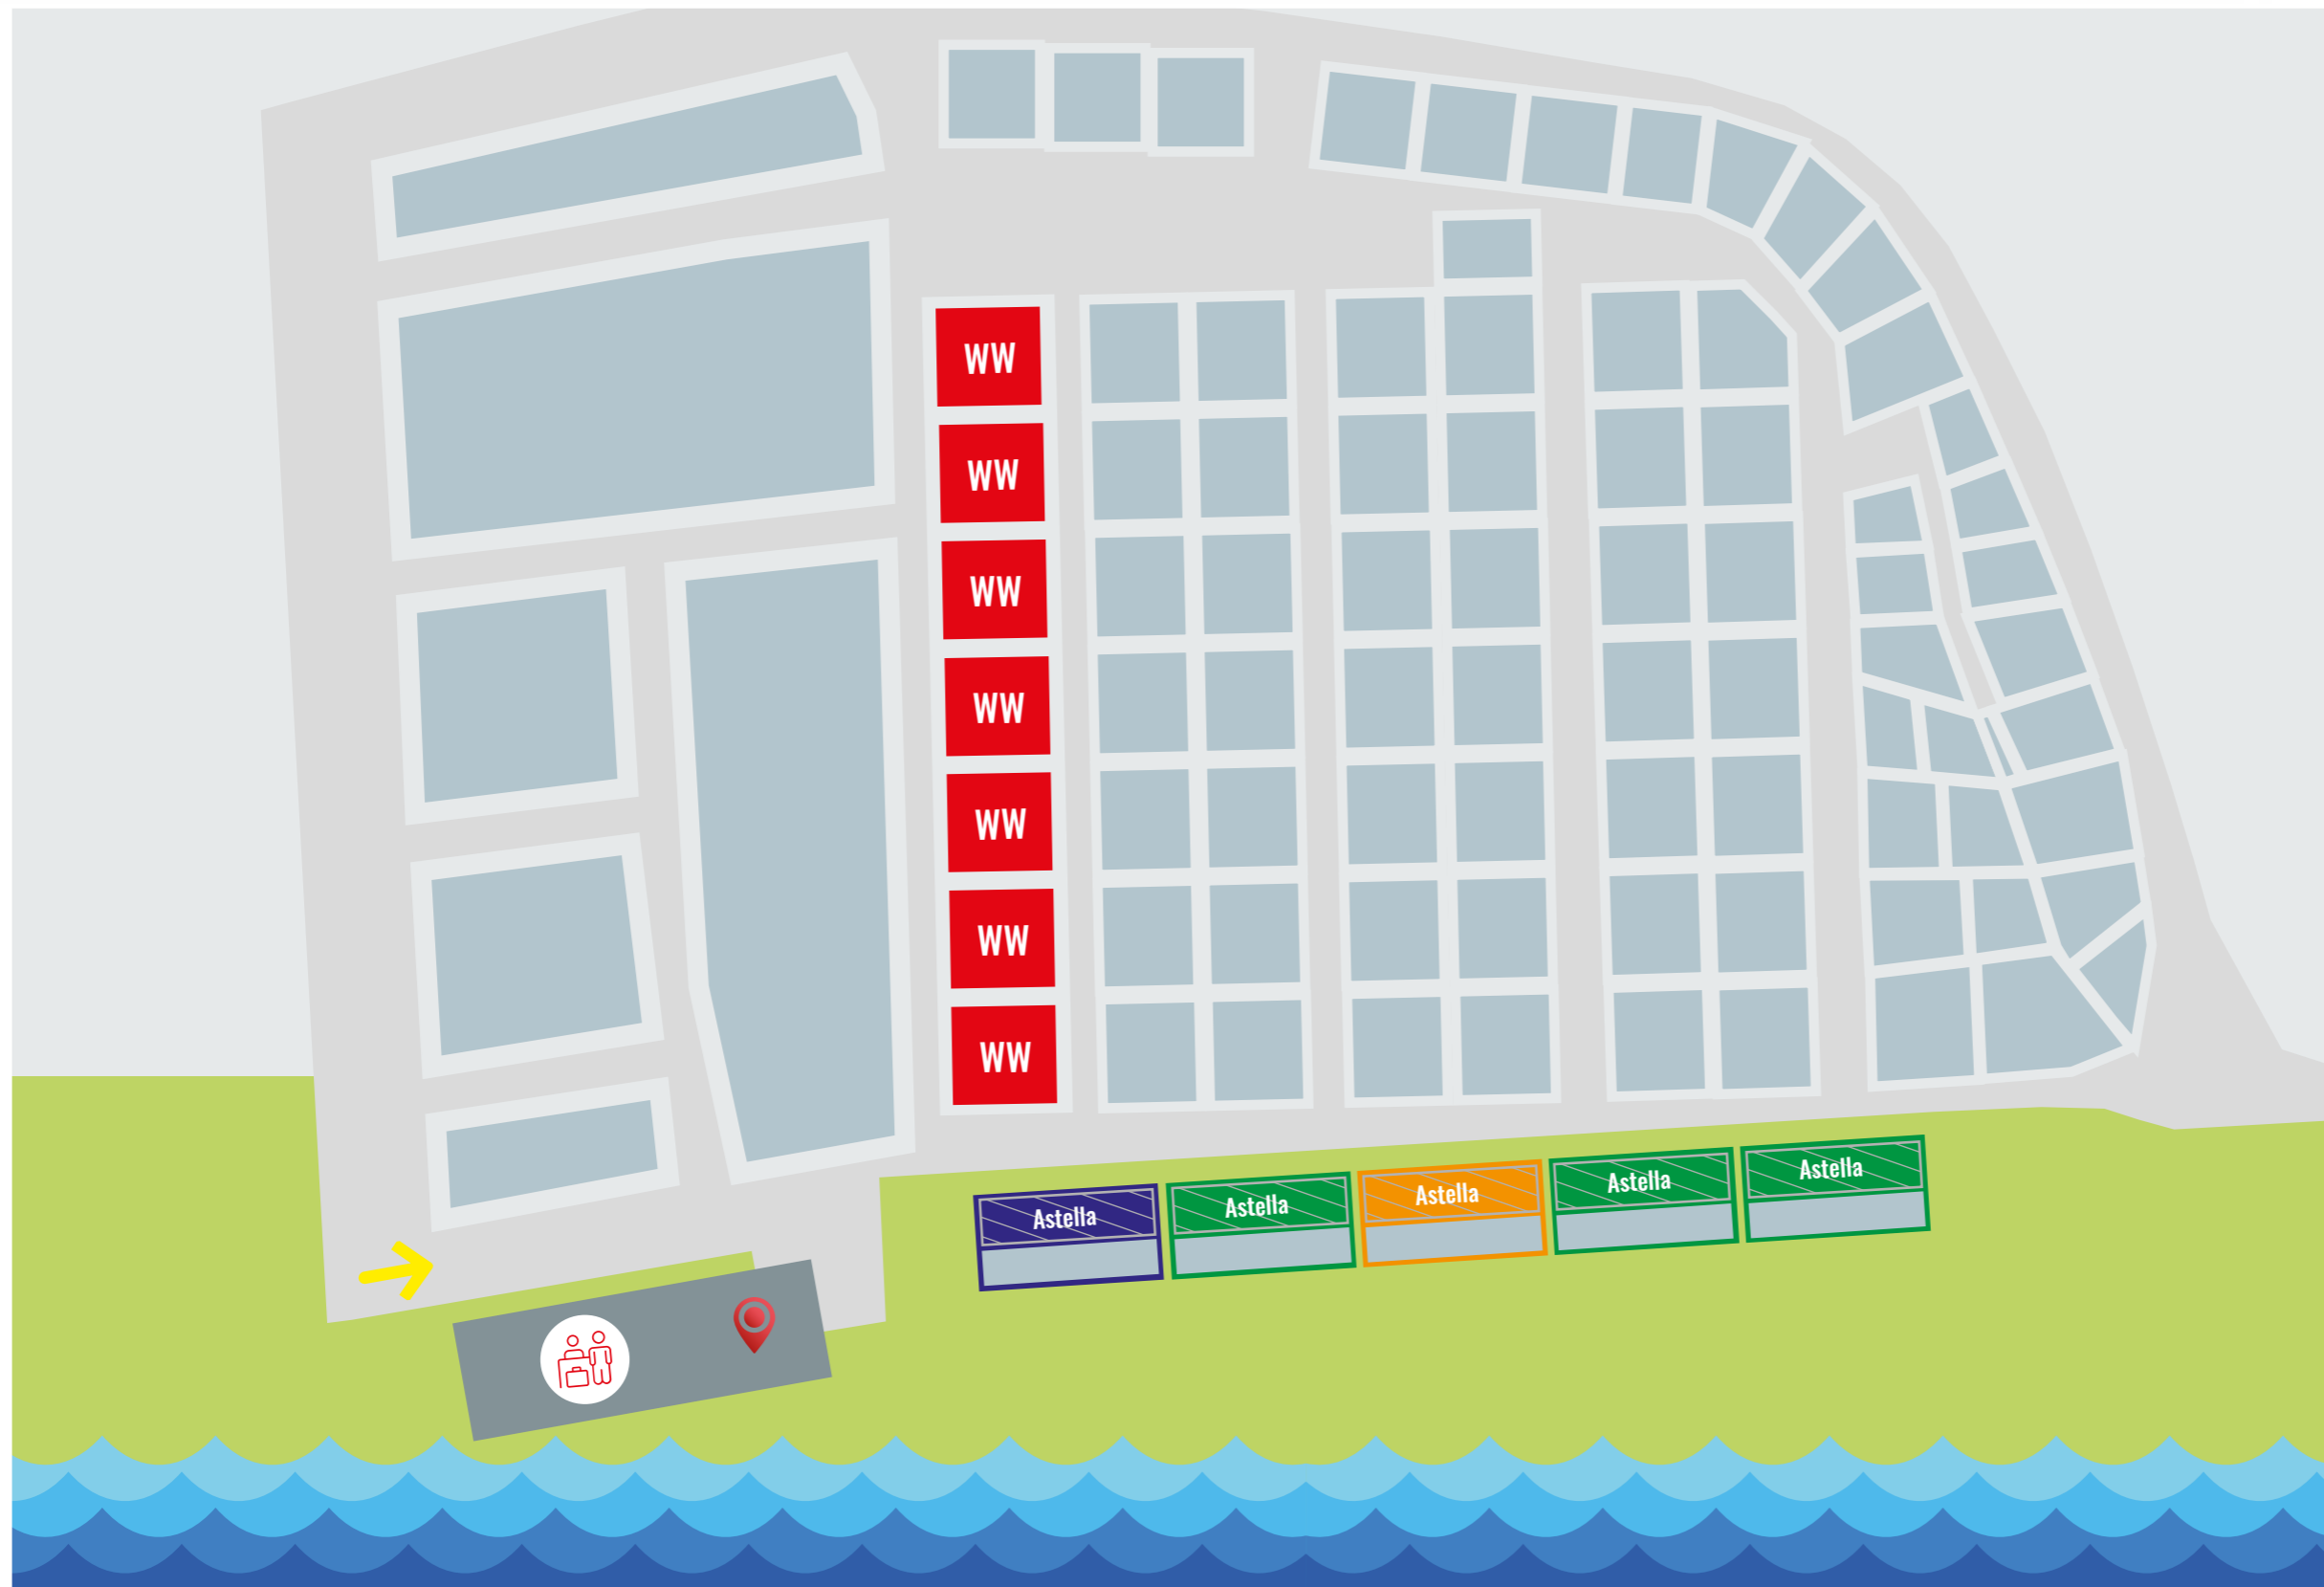

Österreich

Camping Breitenbrunn

Gebetsroither Wohnwagen

Gebetsroither Astella

Gebetsroither Infopoint

Entfernung zum See:
ca. 250 m

Entfernung zur Rezeption:
ca. 50 m